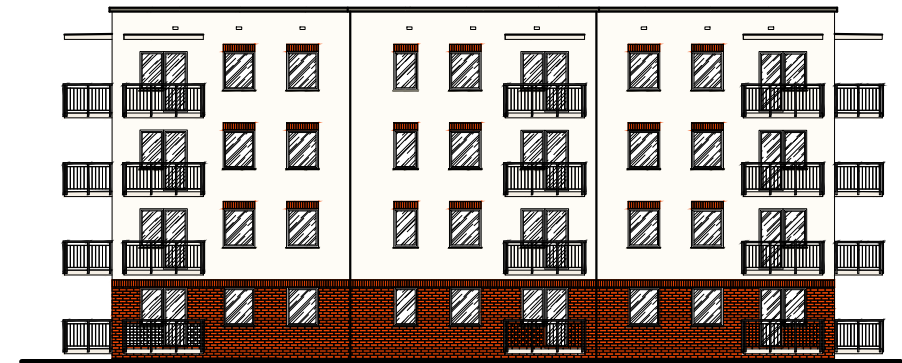

Karta mieszkania nr 4.5 ul. Wyszyńskiego 31G, Łława

ETAP III BUDYNEK 3
III PIĘTRO

4/24	PRZEDPOKÓJ	6,29 m ²
4/25	WC	1,66 m ²
4/26	POKÓJ	8,34 m ²
4/27	POKÓJ Z ANEKSEM	25,26 m ²
4/28	POKÓJ	12,01 m ²
4/29	ŁAZIENKA	4,11 m ²
	RAZEM	57,67m²

Poglądowa elewacja południowo-zachodnia