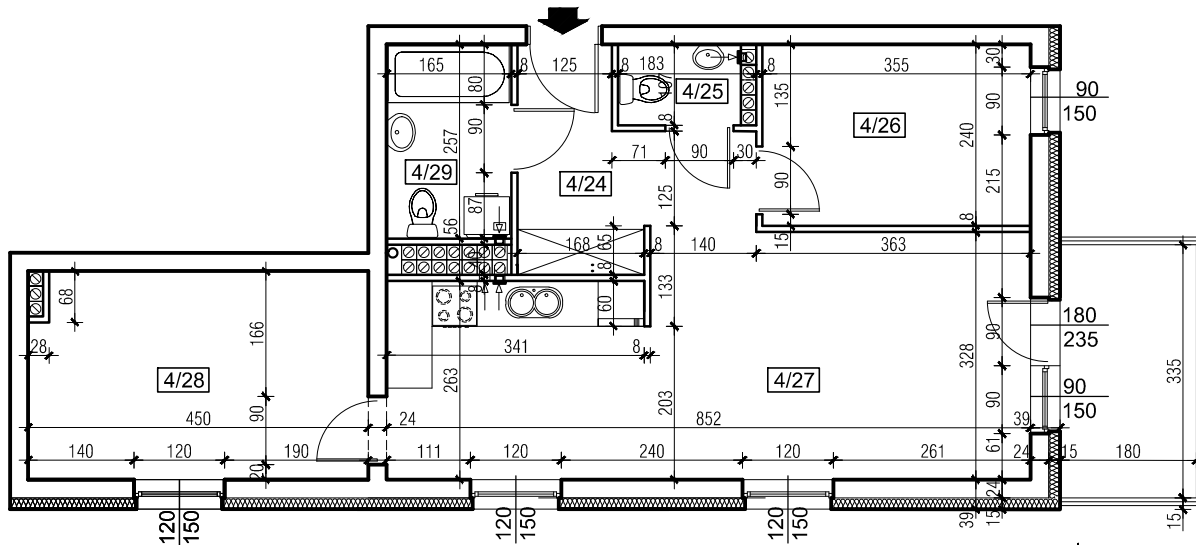

Karta mieszkania nr 4.5 ul. Wyszyńskiego 31G, Łława

ETAP III BUDYNEK 3
III PIĘTRO

4/24	PRZEDPOKÓJ	6,29 m ²
4/25	WC	1,66 m ²
4/26	POKÓJ	8,34 m ²
4/27	POKÓJ Z ANEKSEM	25,26 m ²
4/28	POKÓJ	12,01 m ²
4/29	ŁAZIENKA	4,11 m ²
	RAZEM	57,67m²

Poglądowa elewacja południowo-zachodnia