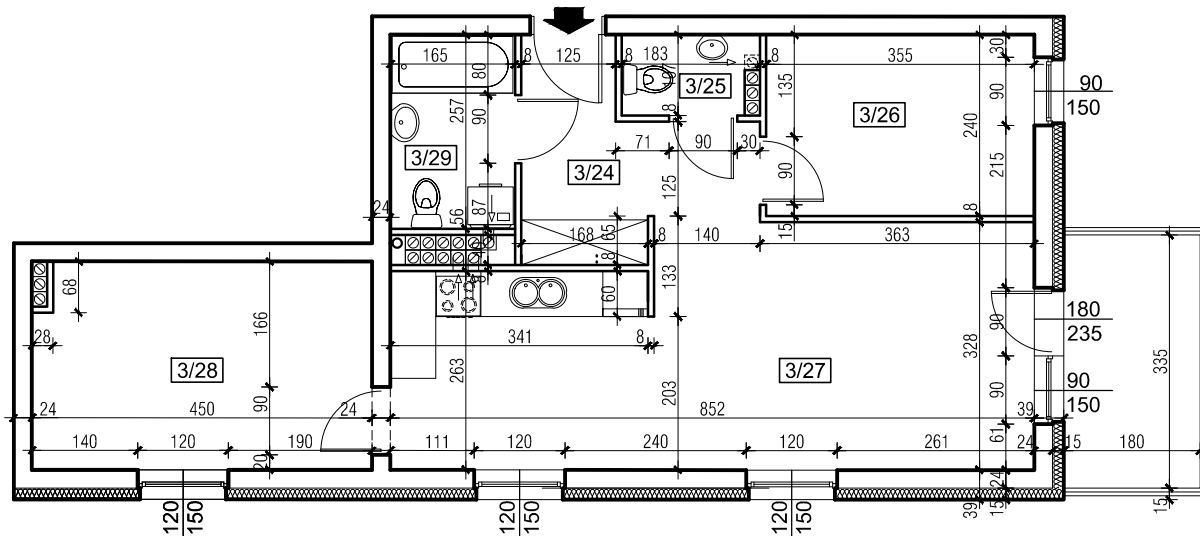

Karta mieszkania nr 3.5

ul. Wyszyńskiego 31G, Łława

ETAP III BUDYNEK 3
II PIĘTRO

3/24	PRZEDPOKÓJ	6,29 m ²
3/25	WC	1,75 m ²
3/26	POKÓJ	8,34 m ²
3/27	POKÓJ Z ANEKSEM	25,26 m ²
3/28	POKÓJ	12,01 m ²
3/29	ŁAZIENKA	4,11 m ²
RAZEM		57,76 m²

Poglądowa elewacja południowo-zachodnia