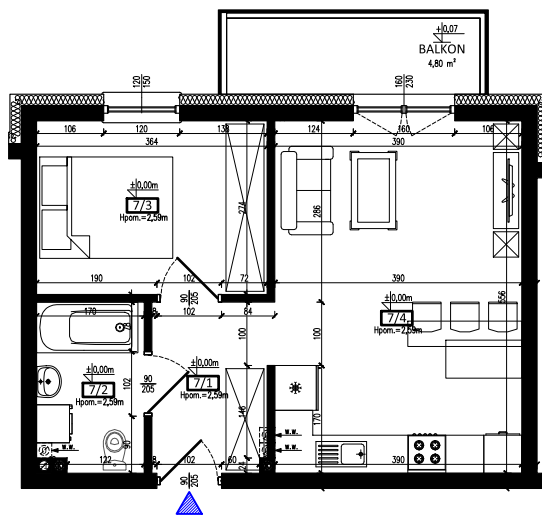

Karta mieszkania nr 7 Fijewo 85C, gm. Lubawa

PARTER

7/1	PRZEDPOKÓJ	4,71 m ²
7/2	ŁAZIENKA	4,30 m ²
7/3	POKÓJ	9,72 m ²
7/4	SALON Z ANEKSEM	21,30 m ²
	RAZEM	40,03 m²

Wizualizacja