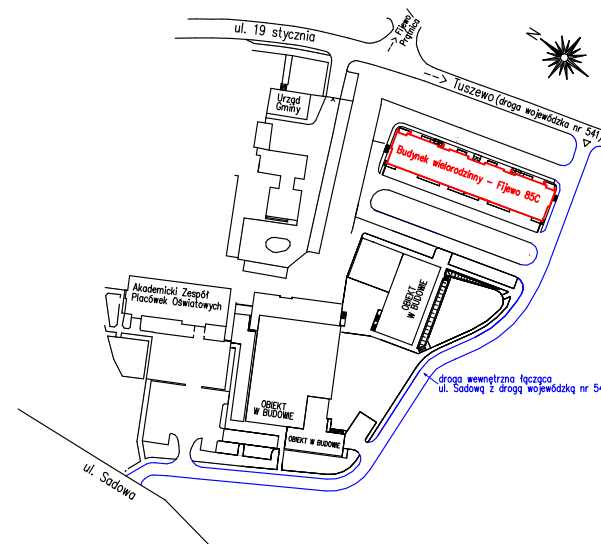

Karta mieszkania nr 7 Fijewo 85C, gm. Lubawa

PARTER

7/1	PRZEDPOKÓJ	4,71 m ²
7/2	ŁAZIENKA	4,30 m ²
7/3	POKÓJ	9,72 m ²
7/4	SALON Z ANEKSEM	21,30 m ²
	RAZEM	40,03 m²

Wizualizacja