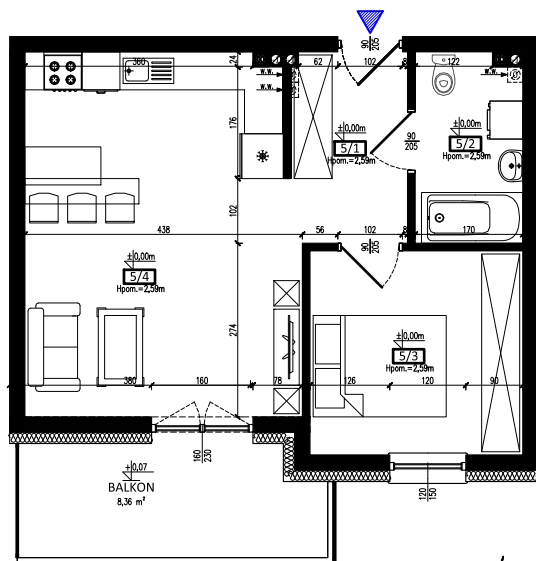

Karta mieszkania nr 5 Fijewo 85C, gm. Lubawa

PARTER

5/1	PRZEDPOKÓJ	5,25 m ²
5/2	ŁAZIENKA	4,83 m ²
5/3	POKÓJ	10,56 m ²
5/4	SALON Z ANEKSEM	24,00 m ²
RAZEM		44,64 m²

Wizualizacja