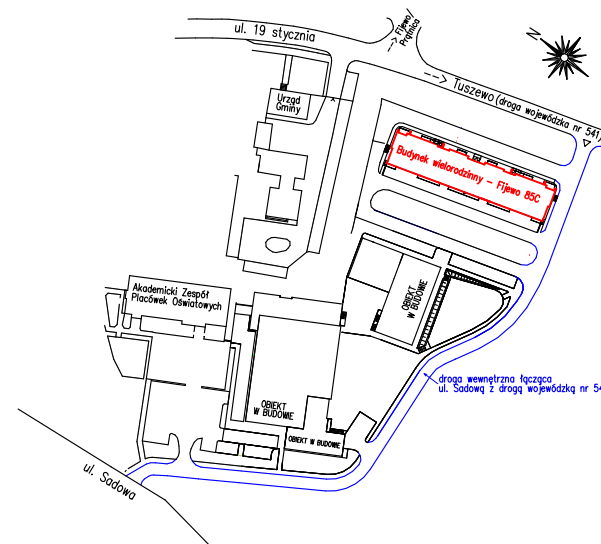

Karta mieszkania nr 5 Fijewo 85C, gm. Lubawa

PARTER

5/1	PRZEDPOKÓJ	5,25 m ²
5/2	ŁAZIENKA	4,83 m ²
5/3	POKÓJ	10,56 m ²
5/4	SALON Z ANEKSEM	24,00 m ²
RAZEM		44,64 m²

Wizualizacja