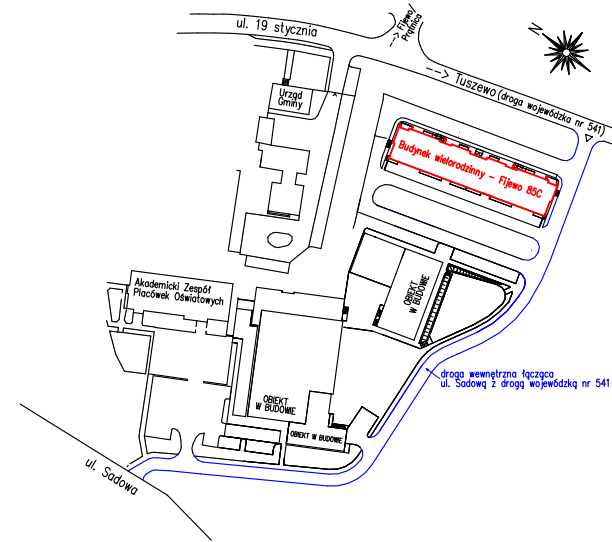

Karta mieszkania nr 4 Fijewo 85C, gm. Lubawa

PARTER

4/1	PRZEDPOKÓJ	5,25 m ²
4/2	SALON Z ANEKSEM	24,00 m ²
4/3	POKÓJ	10,56 m ²
4/4	ŁAZIENKA	4,83 m ²
	RAZEM	44,64 m²

Wizualizacja