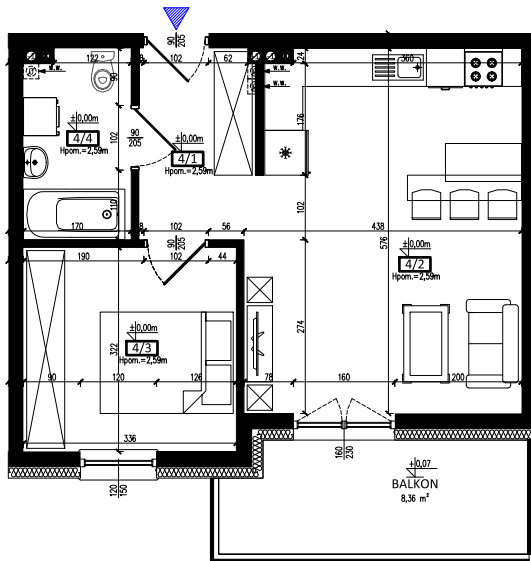

Karta mieszkania nr 4 Fijewo 85C, gm. Lubawa

PARTER

4/1	PRZEDPOKÓJ	5,25 m ²
4/2	SALON Z ANEKSEM	24,00 m ²
4/3	POKÓJ	10,56 m ²
4/4	ŁAZIENKA	4,83 m ²
	RAZEM	44,64 m²

Wizualizacja