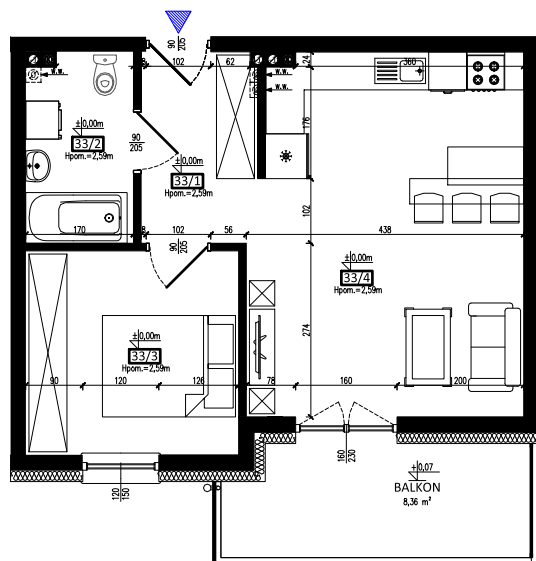

Karta mieszkania nr **33** Fijewo 85C, gm. Lubawa

PARTER

33/1	PRZEDPOKÓJ	5,25 m ²
33/2	ŁAZIENKA	4,83 m ²
33/3	POKÓJ	10,56 m ²
33/4	SALON Z ANEKSEM	24,00 m ²
RAZEM		44,64 m²

Wizualizacja