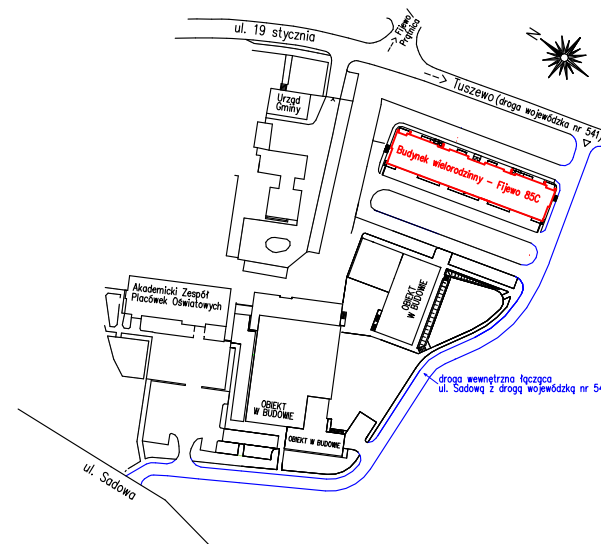

Karta mieszkania nr **33** Fijewo 85C, gm. Lubawa

PARTER

33/1	PRZEDPOKÓJ	5,25 m ²
33/2	ŁAZIENKA	4,83 m ²
33/3	POKÓJ	10,56 m ²
33/4	SALON Z ANEKSEM	24,00 m ²
RAZEM		44,64 m²

Wizualizacja