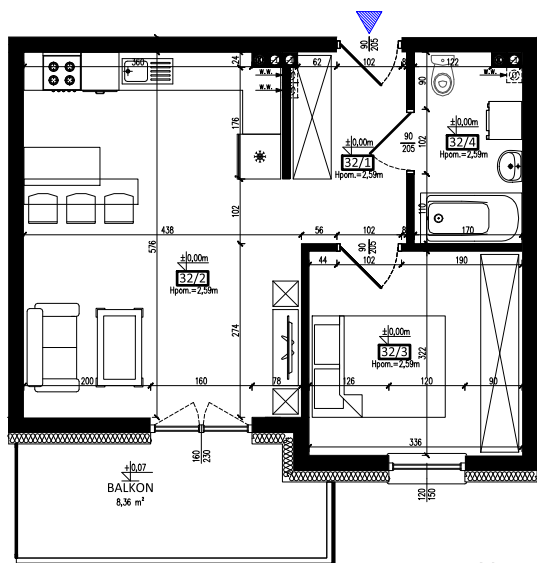

Karta mieszkania nr **32** Fijewo 85C, gm. Lubawa

PARTER

32/1	PRZEDPOKÓJ	5,25 m ²
32/2	SALON Z ANEKSEM	24,00 m ²
32/3	POKÓJ	10,56 m ²
32/4	ŁAZIENKA	4,83 m ²
RAZEM		44,64 m²

Wizualizacja