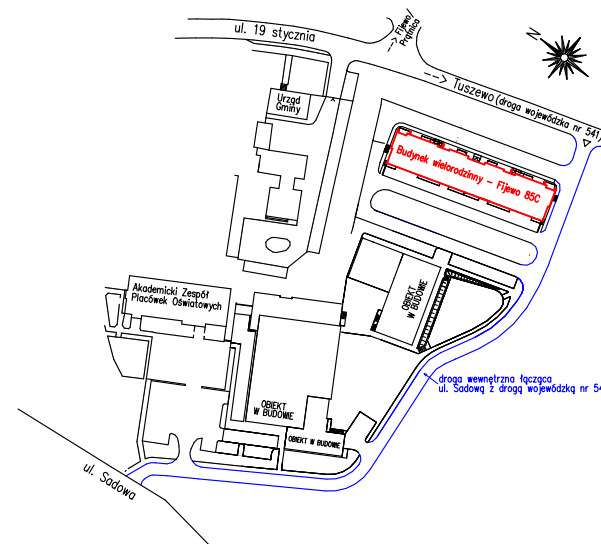

Karta mieszkania nr **32** Fijewo 85C, gm. Lubawa

PARTER

32/1	PRZEDPOKÓJ	5,25 m ²
32/2	SALON Z ANEKSEM	24,00 m ²
32/3	POKÓJ	10,56 m ²
32/4	ŁAZIENKA	4,83 m ²
RAZEM		44,64 m²

Wizualizacja