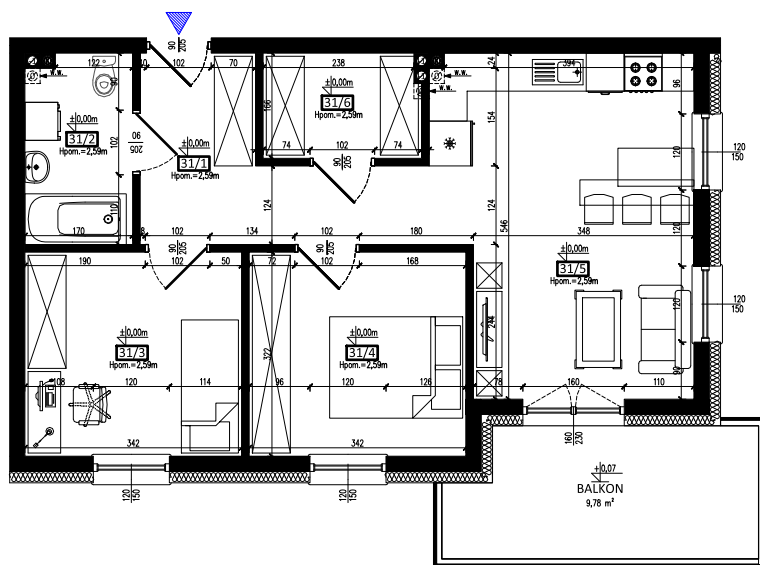

# Karta mieszkania nr **31** Fijewo 85C, gm. Lubawa

PARTER

31/1	PRZEDPOKÓJ	9,01 m <sup>2</sup>
31/2	ŁAZIENKA	4,83 m <sup>2</sup>
31/3	POKÓJ	10,75 m <sup>2</sup>
31/4	POKÓJ	10,75 m <sup>2</sup>
31/5	SALON Z ANEKSEM	20,25 m <sup>2</sup>
31/6	GARDEROBA	3,93 m <sup>2</sup>
<b>RAZEM</b>		<b>59,52 m<sup>2</sup></b>