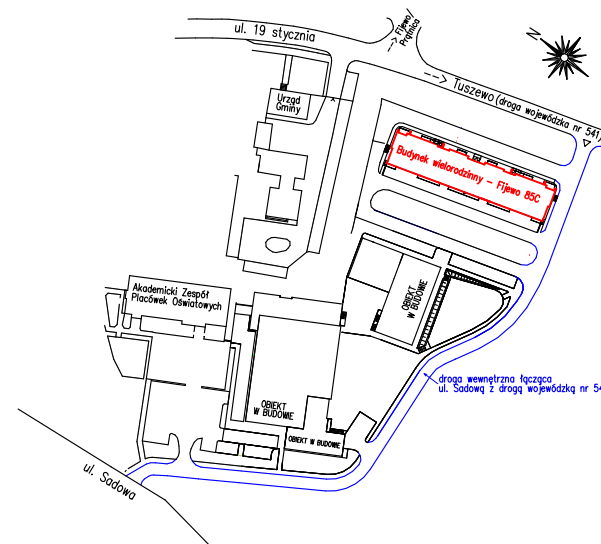

# Karta mieszkania nr **31** Fijewo 85C, gm. Lubawa

PARTER

31/1	PRZEDPOKÓJ	9,01 m <sup>2</sup>
31/2	ŁAZIENKA	4,83 m <sup>2</sup>
31/3	POKÓJ	10,75 m <sup>2</sup>
31/4	POKÓJ	10,75 m <sup>2</sup>
31/5	SALON Z ANEKSEM	20,25 m <sup>2</sup>
31/6	GARDEROBA	3,93 m <sup>2</sup>
<b>RAZEM</b>		<b>59,52 m<sup>2</sup></b>

Wizualizacja