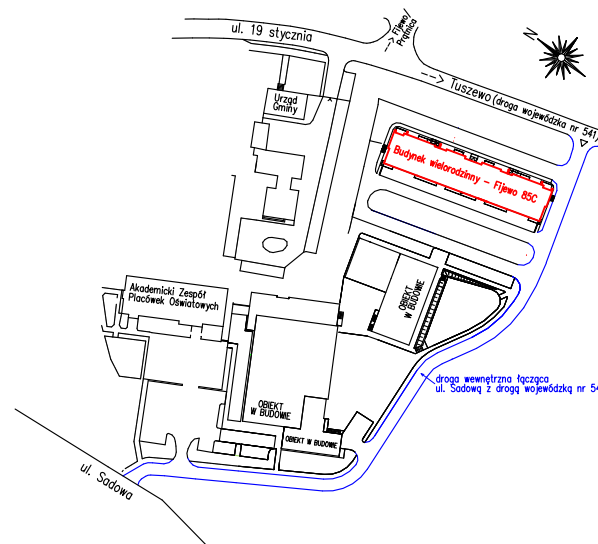

Karta mieszkania nr **29** Fijewo 85C, gm. Lubawa

PARTER

29/1	PRZEDPOKÓJ	4,71 m ²
29/2	SALON Z ANEKSEM	20,75 m ²
29/3	POKÓJ	9,72 m ²
29/4	ŁAZIENKA	4,30 m ²
RAZEM		39,48 m²

Wizualizacja