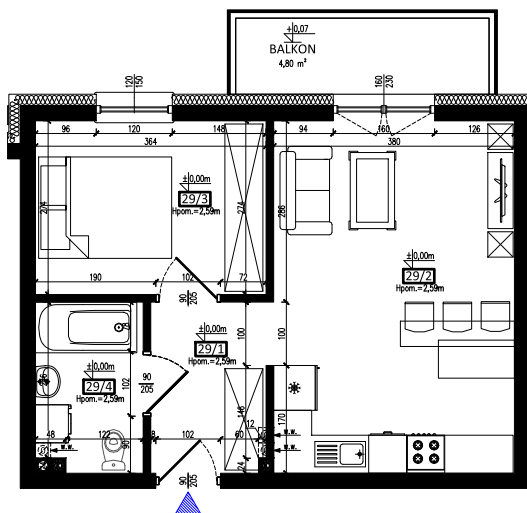

Karta mieszkania nr **29** Fijewo 85C, gm. Lubawa

PARTER

29/1	PRZEDPOKÓJ	4,71 m ²
29/2	SALON Z ANEKSEM	20,75 m ²
29/3	POKÓJ	9,72 m ²
29/4	ŁAZIENKA	4,30 m ²
RAZEM		39,48 m²

Wizualizacja