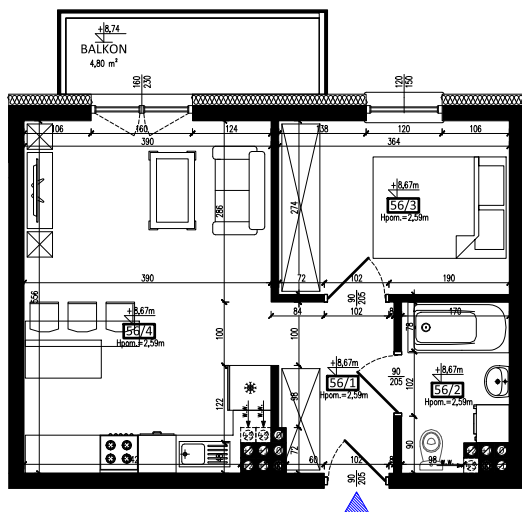

Karta mieszkania nr **56** Fijewo 85C, gm. Lubawa

III PIĘTRO

56/1	PRZEDPOKÓJ	4,65 m ²
56/2	ŁAZIENKA	4,07 m ²
56/3	POKÓJ	9,72 m ²
56/4	SALON Z ANEKSEM	20,49 m ²
RAZEM		38,93 m²

Wizualizacja