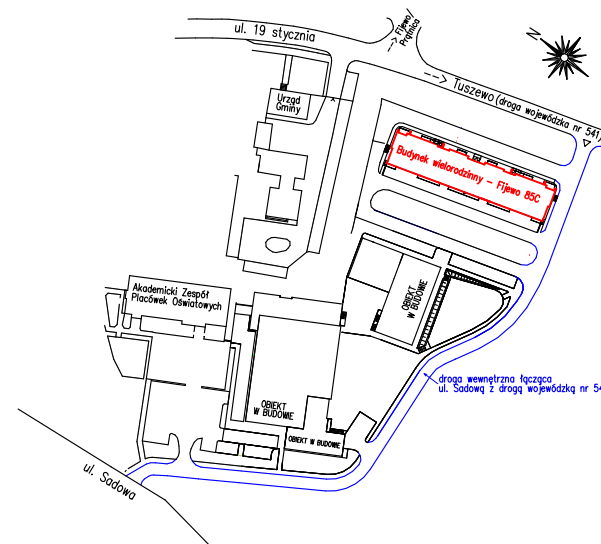

Karta mieszkania nr **56** Fijewo 85C, gm. Lubawa

III PIĘTRO

56/1	PRZEDPOKÓJ	4,65 m ²
56/2	ŁAZIENKA	4,07 m ²
56/3	POKÓJ	9,72 m ²
56/4	SALON Z ANEKSEM	20,49 m ²
RAZEM		38,93 m²

Wizualizacja