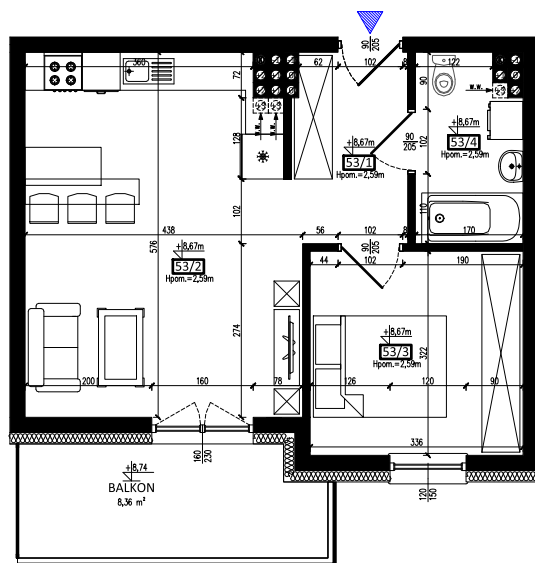

Karta mieszkania nr **53** Fijewo 85C, gm. Lubawa

III PIĘTRO

53/1	PRZEDPOKÓJ	5,19 m ²
53/2	SALON Z ANEKSEM	23,79 m ²
53/3	POKÓJ	10,56 m ²
53/4	ŁAZIENKA	4,66 m ²
RAZEM		44,20 m²

Wizualizacja