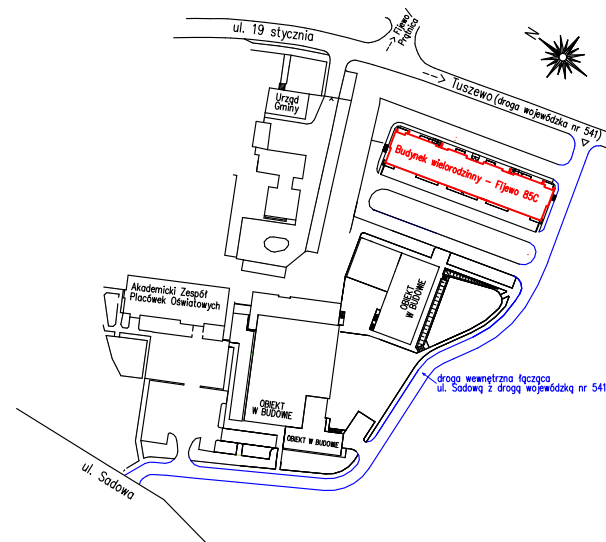

Karta mieszkania nr **53** Fijewo 85C, gm. Lubawa

III PIĘTRO

53/1	PRZEDPOKÓJ	5,19 m ²
53/2	SALON Z ANEKSEM	23,79 m ²
53/3	POKÓJ	10,56 m ²
53/4	ŁAZIENKA	4,66 m ²
RAZEM		44,20 m²

Wizualizacja