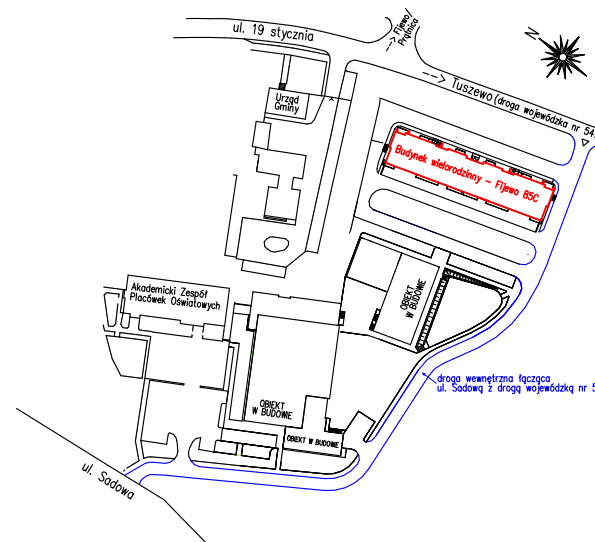

Karta mieszkania nr **52** Fijewo 85C, gm. Lubawa

III PIĘTRO

52/1	PRZEDPOKÓJ	9,01 m ²
52/2	ŁAZIENKA	4,66 m ²
52/3	POKÓJ	10,75 m ²
52/4	POKÓJ	10,75 m ²
52/5	SALON Z ANEKSEM	20,08 m ²
52/6	GARDEROBA	3,84 m ²
RAZEM		59,09 m²

Wizualizacja