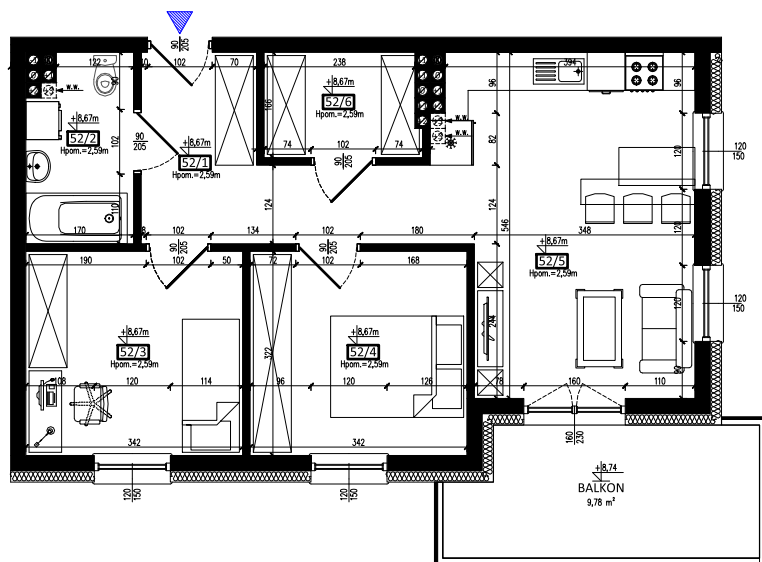

Karta mieszkania nr **52** Fijewo 85C, gm. Lubawa

III PIĘTRO

52/1	PRZEDPOKÓJ	9,01 m ²
52/2	ŁAZIENKA	4,66 m ²
52/3	POKÓJ	10,75 m ²
52/4	POKÓJ	10,75 m ²
52/5	SALON Z ANEKSEM	20,08 m ²
52/6	GARDEROBA	3,84 m ²
RAZEM		59,09 m²