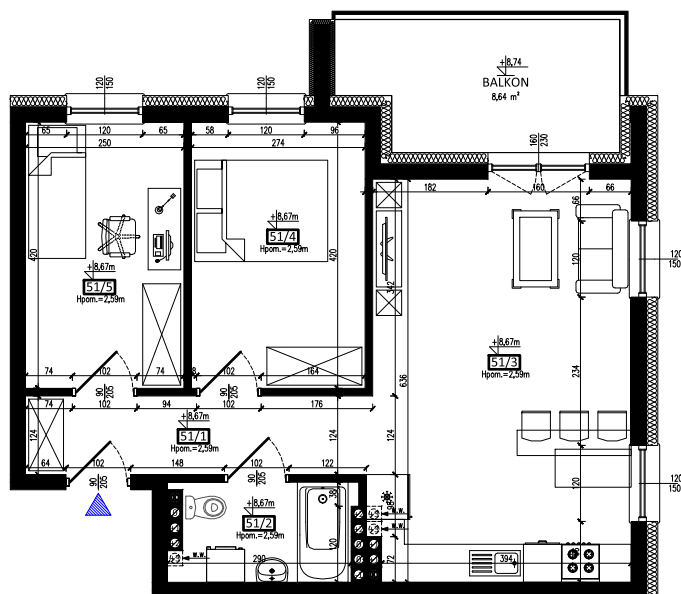

# Karta mieszkania nr **51** Fijewo 85C, gm. Lubawa

III PIĘTRO

51/1	PRZEDPOKÓJ	6,46 m <sup>2</sup>
51/2	ŁAZIENKA	4,17 m <sup>2</sup>
51/3	SALON Z ANEKSEM	25,65 m <sup>2</sup>
51/4	POKÓJ	11,23 m <sup>2</sup>
51/5	POKÓJ	10,23 m <sup>2</sup>
<b>RAZEM</b>		<b>57,74 m<sup>2</sup></b>