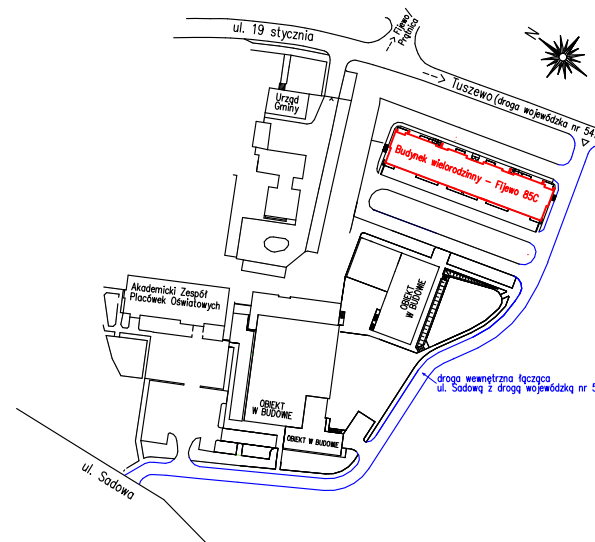

# Karta mieszkania nr **51** Fijewo 85C, gm. Lubawa

III PIĘTRO

51/1	PRZEDPOKÓJ	6,46 m <sup>2</sup>
51/2	ŁAZIENKA	4,17 m <sup>2</sup>
51/3	SALON Z ANEKSEM	25,65 m <sup>2</sup>
51/4	POKÓJ	11,23 m <sup>2</sup>
51/5	POKÓJ	10,23 m <sup>2</sup>
<b>RAZEM</b>		<b>57,74 m<sup>2</sup></b>

Wizualizacja