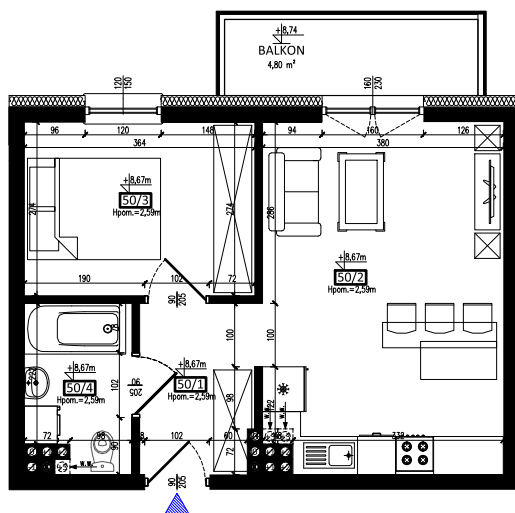

Karta mieszkania nr **50** Fijewo 85C, gm. Lubawa

III PIĘTRO

50/1	PRZEDPOKÓJ	4,65 m ²
50/2	SALON Z ANEKSEM	20,49 m ²
50/3	POKÓJ	9,72 m ²
50/4	ŁAZIENKA	4,07 m ²
RAZEM		38,93 m²

Wizualizacja