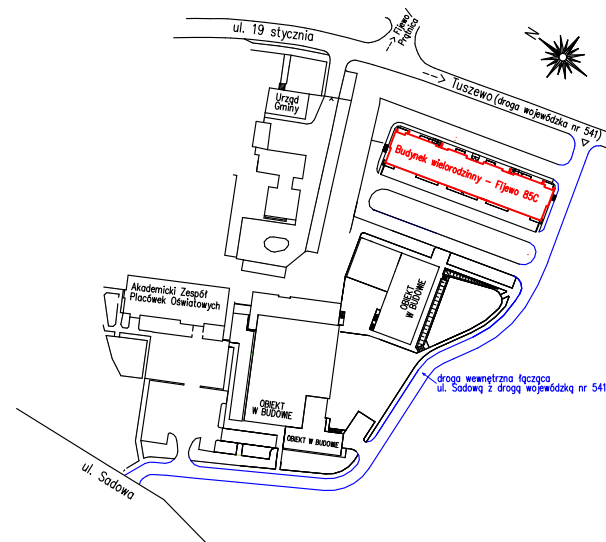

Karta mieszkania nr **50** Fijewo 85C, gm. Lubawa

III PIĘTRO

50/1	PRZEDPOKÓJ	4,65 m ²
50/2	SALON Z ANEKSEM	20,49 m ²
50/3	POKÓJ	9,72 m ²
50/4	ŁAZIENKA	4,07 m ²
RAZEM		38,93 m²

Wizualizacja