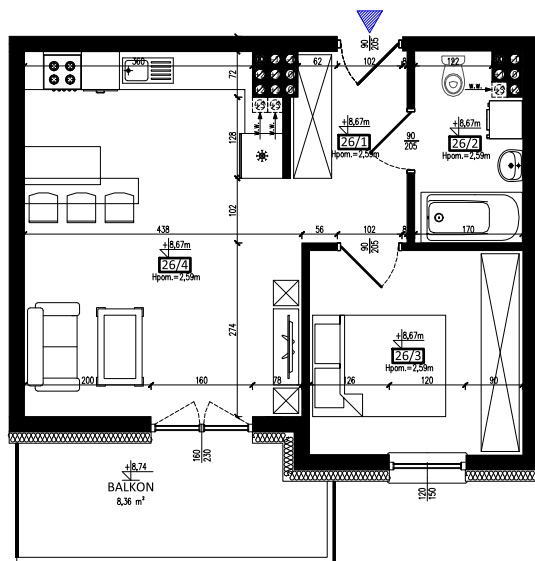

Karta mieszkania nr **26** Fijewo 85C, gm. Lubawa

III PIĘTRO

26/1	PRZEDPOKÓJ	5,19 m ²
26/2	ŁAZIENKA	4,66 m ²
26/3	POKÓJ	10,56 m ²
26/4	SALON Z ANEKSEM	23,79 m ²
	RAZEM	44,20 m²

Wizualizacja