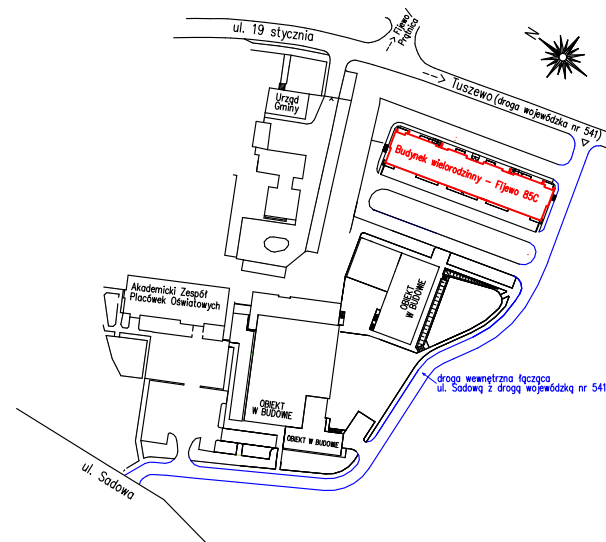

Karta mieszkania nr **26** Fijewo 85C, gm. Lubawa

III PIĘTRO

26/1	PRZEDPOKÓJ	5,19 m ²
26/2	ŁAZIENKA	4,66 m ²
26/3	POKÓJ	10,56 m ²
26/4	SALON Z ANEKSEM	23,79 m ²
	RAZEM	44,20 m²

Wizualizacja