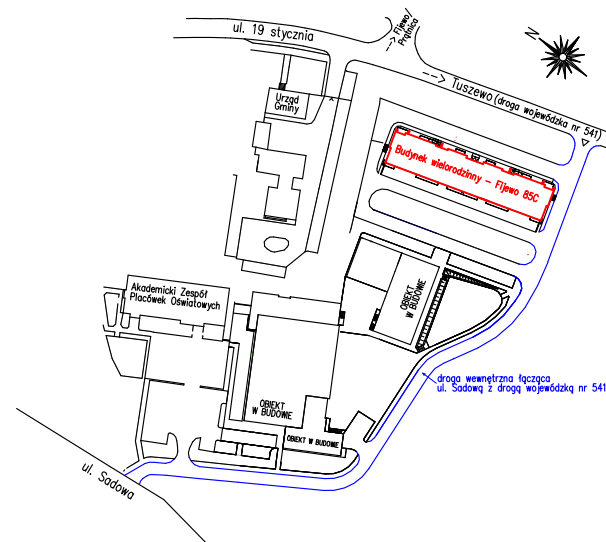

# Karta mieszkania nr **25** Fijewo 85C, gm. Lubawa

III PIĘTRO

25/1	PRZEDPOKÓJ	5,19 m <sup>2</sup>
25/2	SALON Z ANEKSEM	23,79 m <sup>2</sup>
25/3	POKÓJ	10,56 m <sup>2</sup>
25/4	ŁAZIENKA	4,66 m <sup>2</sup>
	<b>RAZEM</b>	<b>44,20 m<sup>2</sup></b>

Wizualizacja