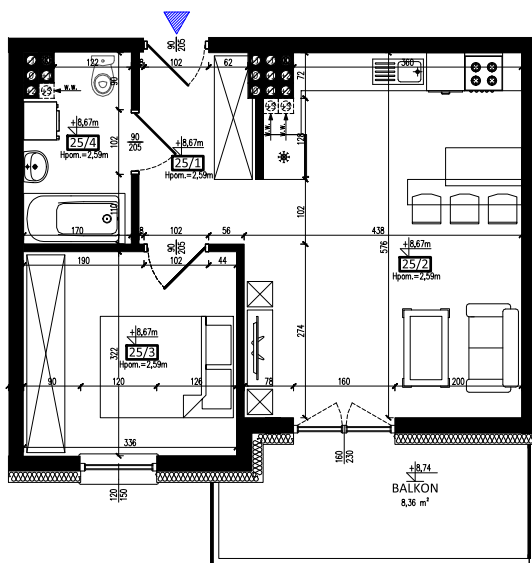

# Karta mieszkania nr **25** Fijewo 85C, gm. Lubawa

III PIĘTRO

25/1	PRZEDPOKÓJ	5,19 m <sup>2</sup>
25/2	SALON Z ANEKSEM	23,79 m <sup>2</sup>
25/3	POKÓJ	10,56 m <sup>2</sup>
25/4	ŁAZIENKA	4,66 m <sup>2</sup>
	<b>RAZEM</b>	<b>44,20 m<sup>2</sup></b>