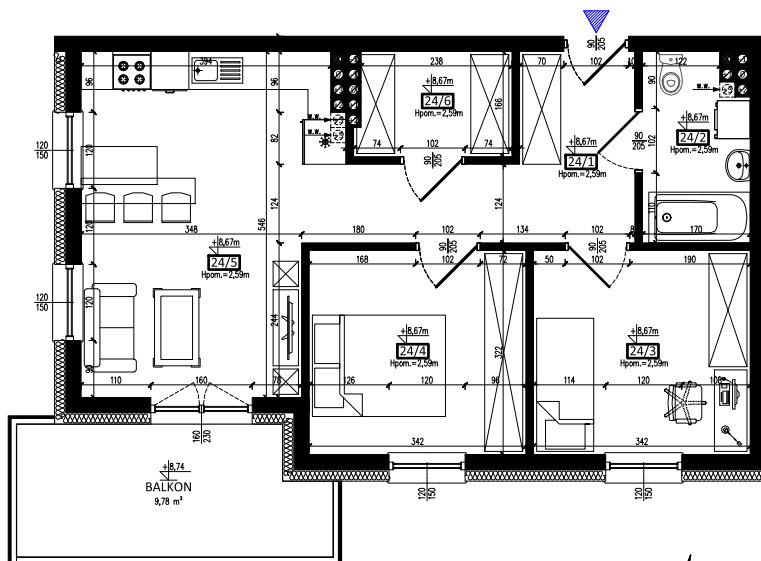

Karta mieszkania nr **24** Fijewo 85C, gm. Lubawa

III PIĘTRO

24/1	PRZEDPOKÓJ	9,01 m ²
24/2	ŁAZIENKA	4,66 m ²
24/3	POKÓJ	10,75 m ²
24/4	POKÓJ	10,75 m ²
24/5	SALON Z ANEKSEM	20,08 m ²
24/6	GARDEROBA	3,84 m ²
RAZEM		59,09 m²