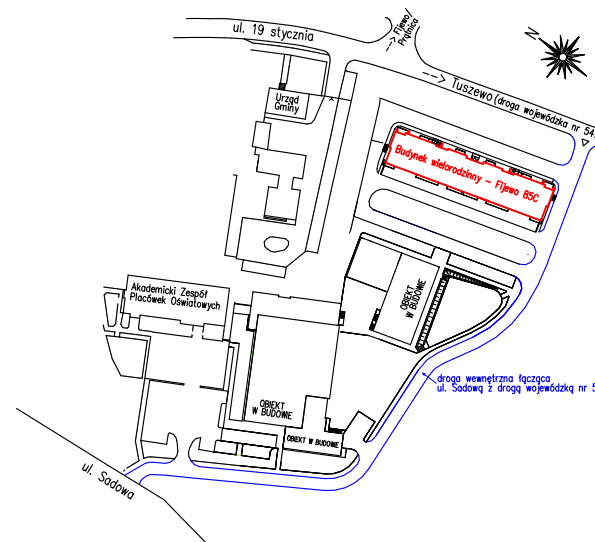

Karta mieszkania nr **24** Fijewo 85C, gm. Lubawa

III PIĘTRO

24/1	PRZEDPOKÓJ	9,01 m ²
24/2	ŁAZIENKA	4,66 m ²
24/3	POKÓJ	10,75 m ²
24/4	POKÓJ	10,75 m ²
24/5	SALON Z ANEKSEM	20,08 m ²
24/6	GARDEROBA	3,84 m ²
RAZEM		59,09 m²

Wizualizacja