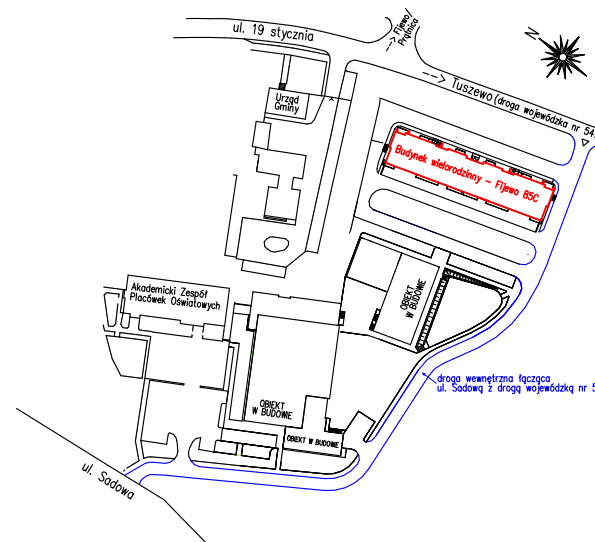

Karta mieszkania nr **23** Fijewo 85C, gm. Lubawa

III PIĘTRO

23/1	PRZEDPOKÓJ	6,46 m ²
23/2	ŁAZIENKA	4,17 m ²
23/3	SALON Z ANEKSEM	25,65 m ²
23/4	POKÓJ	11,23 m ²
23/5	POKÓJ	10,23 m ²
RAZEM		57,74 m²

Wizualizacja