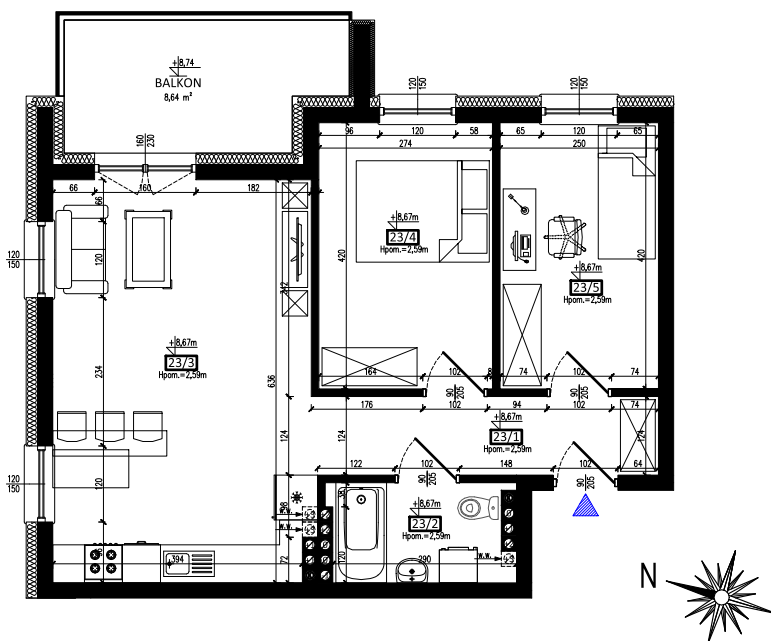

Karta mieszkania nr **23** Fijewo 85C, gm. Lubawa

III PIĘTRO

23/1	PRZEDPOKÓJ	6,46 m ²
23/2	ŁAZIENKA	4,17 m ²
23/3	SALON Z ANEKSEM	25,65 m ²
23/4	POKÓJ	11,23 m ²
23/5	POKÓJ	10,23 m ²
RAZEM		57,74 m²

Wizualizacja