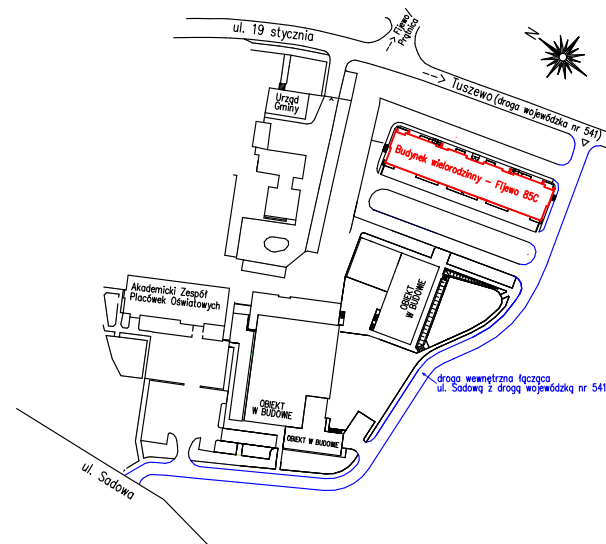

Karta mieszkania nr **22** Fijewo 85C, gm. Lubawa

III PIĘTRO

22/1	PRZEDPOKÓJ	4,65 m ²
22/2	SALON Z ANEKSEM	20,49 m ²
22/3	POKÓJ	9,72 m ²
22/4	ŁAZIENKA	4,07 m ²
	RAZEM	38,93 m²

Wizualizacja