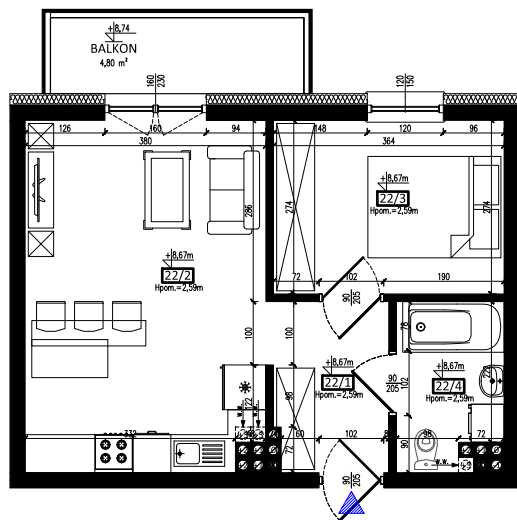

Karta mieszkania nr **22** Fijewo 85C, gm. Lubawa

III PIĘTRO

22/1	PRZEDPOKÓJ	4,65 m ²
22/2	SALON Z ANEKSEM	20,49 m ²
22/3	POKÓJ	9,72 m ²
22/4	ŁAZIENKA	4,07 m ²
	RAZEM	38,93 m²

Wizualizacja