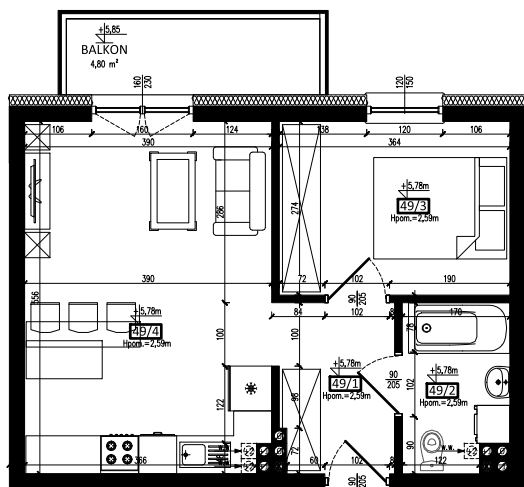

Karta mieszkania nr 49 Fijewo 85C, gm. Lubawa

II PIĘTRO

49/1	PRZEDPOKÓJ	4,64 m ²
49/2	ŁAZIENKA	4,18 m ²
49/3	POKÓJ	9,72 m ²
49/4	SALON Z ANEKSEM	20,64 m ²
RAZEM		39,18 m²

Wizualizacja