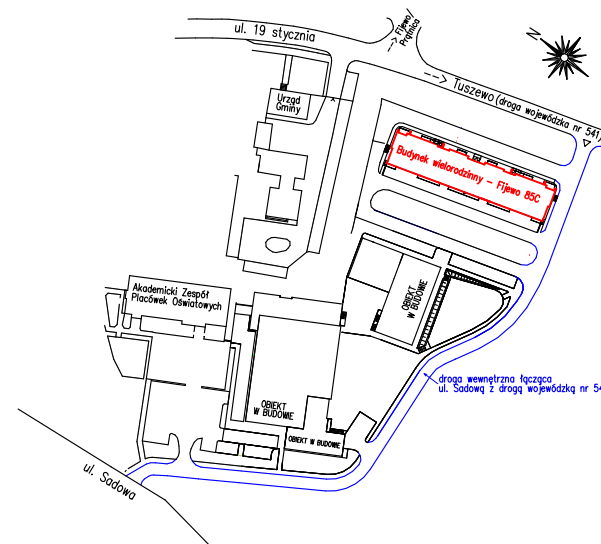

Karta mieszkania nr 49 Fijewo 85C, gm. Lubawa

II PIĘTRO

49/1	PRZEDPOKÓJ	4,64 m ²
49/2	ŁAZIENKA	4,18 m ²
49/3	POKÓJ	9,72 m ²
49/4	SALON Z ANEKSEM	20,64 m ²
RAZEM		39,18 m²

Wizualizacja