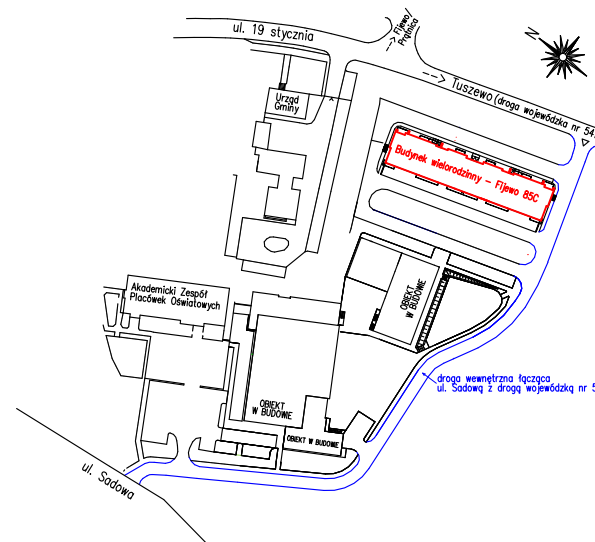

# Karta mieszkania nr **47** Fijewo 85C, gm. Lubawa

II PIĘTRO

47/1	PRZEDPOKÓJ	5,25 m <sup>2</sup>
47/2	ŁAZIENKA	4,71 m <sup>2</sup>
47/3	POKÓJ	10,56 m <sup>2</sup>
47/4	SALON Z ANEKSEM	23,84 m <sup>2</sup>
	<b>RAZEM</b>	<b>44,36 m<sup>2</sup></b>

Wizualizacja