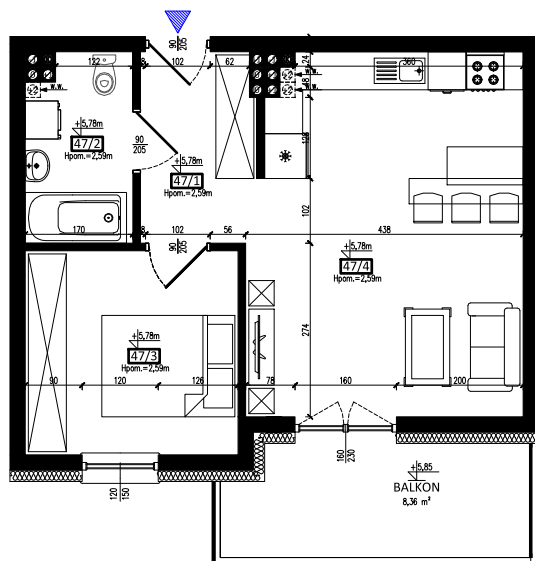

# Karta mieszkania nr **47** Fijewo 85C, gm. Lubawa

II PIĘTRO

47/1	PRZEDPOKÓJ	5,25 m <sup>2</sup>
47/2	ŁAZIENKA	4,71 m <sup>2</sup>
47/3	POKÓJ	10,56 m <sup>2</sup>
47/4	SALON Z ANEKSEM	23,84 m <sup>2</sup>
	<b>RAZEM</b>	<b>44,36 m<sup>2</sup></b>