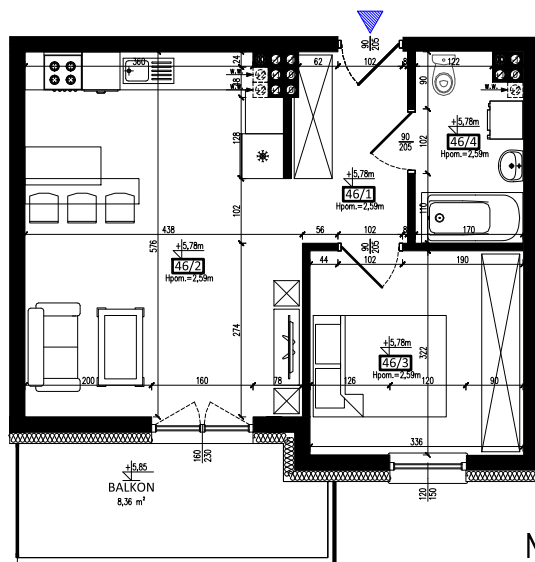

Karta mieszkania nr **46** Fijewo 85C, gm. Lubawa

II PIĘTRO

46/1	PRZEDPOKÓJ	5,25 m ²
46/2	SALON Z ANEKSEM	23,84 m ²
46/3	POKÓJ	10,56 m ²
46/4	ŁAZIENKA	4,71 m ²
RAZEM		44,36 m²

Wizualizacja