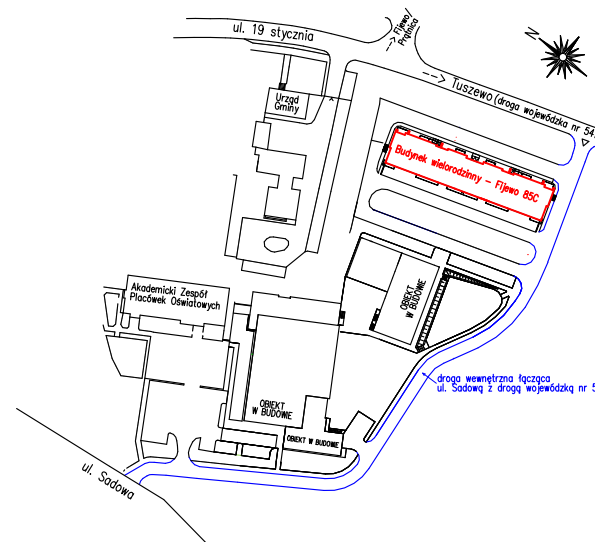

Karta mieszkania nr **46** Fijewo 85C, gm. Lubawa

II PIĘTRO

46/1	PRZEDPOKÓJ	5,25 m ²
46/2	SALON Z ANEKSEM	23,84 m ²
46/3	POKÓJ	10,56 m ²
46/4	ŁAZIENKA	4,71 m ²
RAZEM		44,36 m²

Wizualizacja