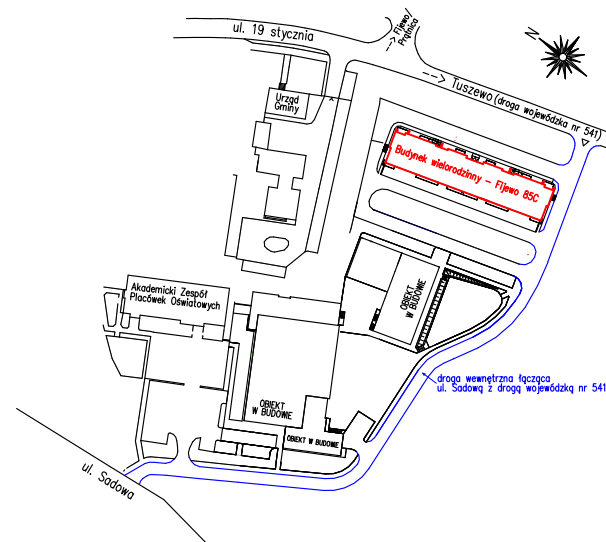

Karta mieszkania nr **45** Fijewo 85C, gm. Lubawa

II PIĘTRO

45/1	PRZEDPOKÓJ	9,08 m ²
45/2	ŁAZIENKA	4,71 m ²
45/3	POKÓJ	10,75 m ²
45/4	POKÓJ	10,75 m ²
45/5	SALON Z ANEKSEM	20,13 m ²
45/6	GARDEROBA	3,80 m ²
RAZEM		59,22 m²

Wizualizacja