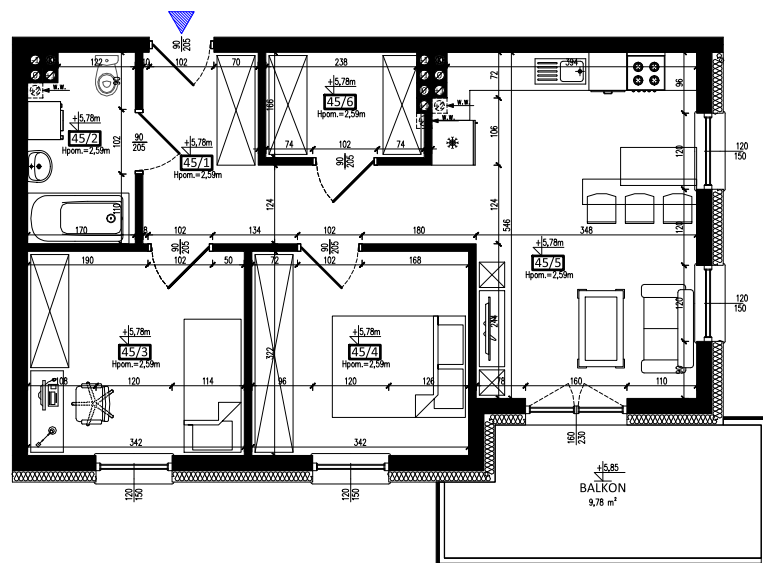

Karta mieszkania nr **45** Fijewo 85C, gm. Lubawa

II PIĘTRO

45/1	PRZEDPOKÓJ	9,08 m ²
45/2	ŁAZIENKA	4,71 m ²
45/3	POKÓJ	10,75 m ²
45/4	POKÓJ	10,75 m ²
45/5	SALON Z ANEKSEM	20,13 m ²
45/6	GARDEROBA	3,80 m ²
RAZEM		59,22 m²