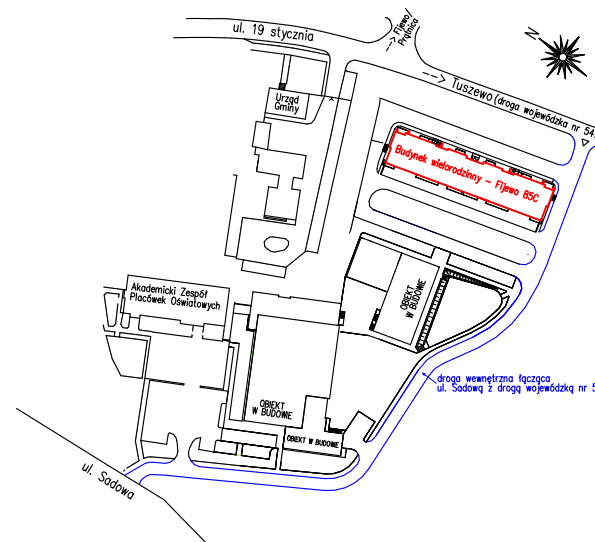

# Karta mieszkania nr **44** Fijewo 85C, gm. Lubawa

II PIĘTRO

44/1	PRZEDPOKÓJ	6,46 m <sup>2</sup>
44/2	ŁAZIENKA	4,30 m <sup>2</sup>
44/3	SALON Z ANEKSEM	25,64 m <sup>2</sup>
44/4	POKÓJ	11,23 m <sup>2</sup>
44/5	POKÓJ	10,23 m <sup>2</sup>
<b>RAZEM</b>		<b>57,86 m<sup>2</sup></b>

Wizualizacja