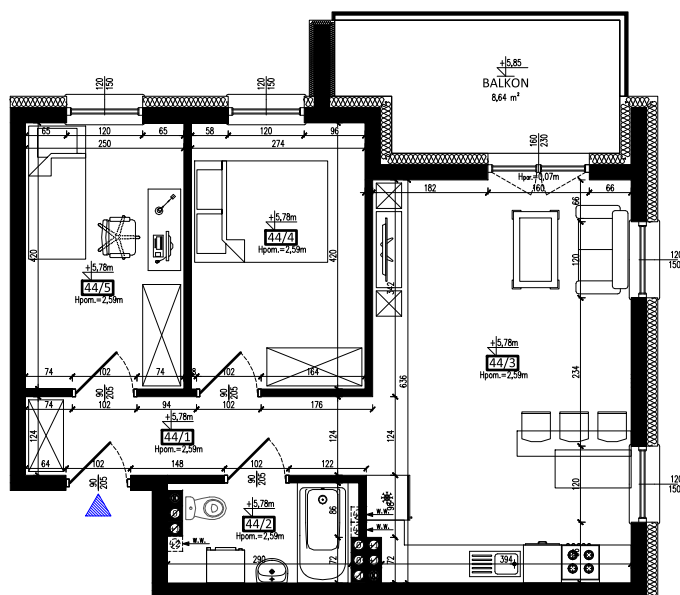

# Karta mieszkania nr **44** Fijewo 85C, gm. Lubawa

II PIĘTRO

44/1	PRZEDPOKÓJ	6,46 m <sup>2</sup>
44/2	ŁAZIENKA	4,30 m <sup>2</sup>
44/3	SALON Z ANEKSEM	25,64 m <sup>2</sup>
44/4	POKÓJ	11,23 m <sup>2</sup>
44/5	POKÓJ	10,23 m <sup>2</sup>
<b>RAZEM</b>		<b>57,86 m<sup>2</sup></b>