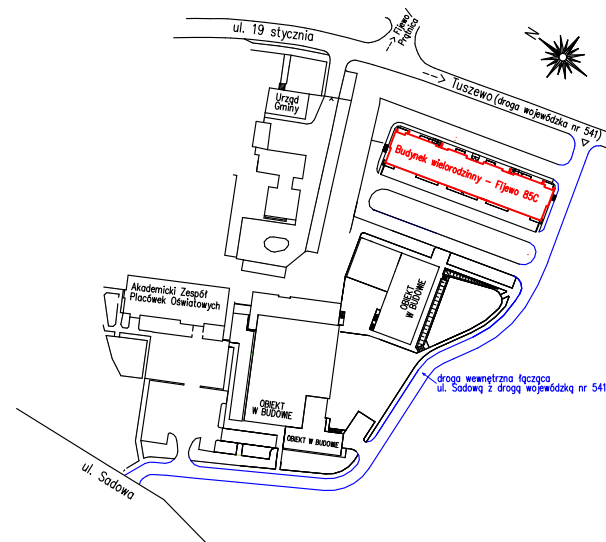

Karta mieszkania nr **43** Fijewo 85C, gm. Lubawa

II PIĘTRO

43/1	PRZEDPOKÓJ	4,64 m ²
43/2	SALON Z ANEKSEM	20,64 m ²
43/3	POKÓJ	9,72 m ²
43/4	ŁAZIENKA	4,18 m ²
RAZEM		39,18 m²

Wizualizacja