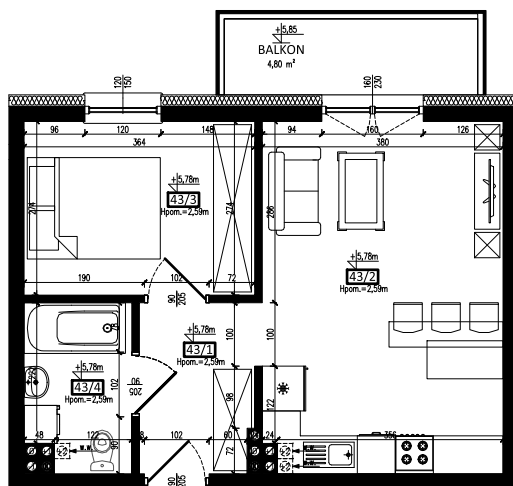

Karta mieszkania nr **43** Fijewo 85C, gm. Lubawa

II PIĘTRO

43/1	PRZEDPOKÓJ	4,64 m ²
43/2	SALON Z ANEKSEM	20,64 m ²
43/3	POKÓJ	9,72 m ²
43/4	ŁAZIENKA	4,18 m ²
RAZEM		39,18 m²

Wizualizacja