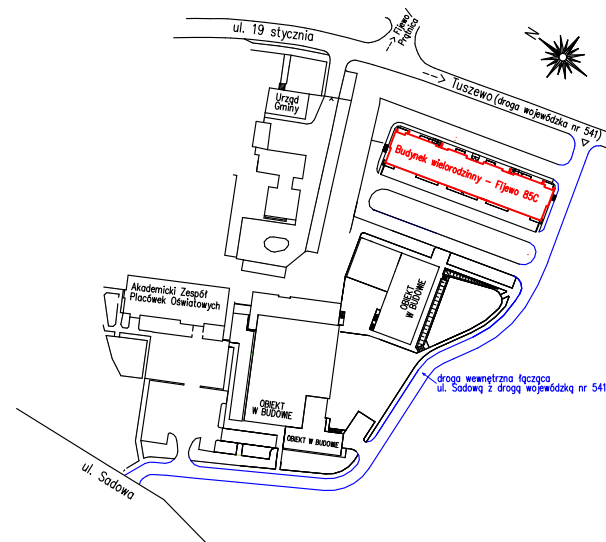

Karta mieszkania nr **21** Fijewo 85C, gm. Lubawa

II PIĘTRO

21/1	PRZEDPOKÓJ	4,64 m ²
21/2	ŁAZIENKA	4,18 m ²
21/3	POKÓJ	9,72 m ²
21/4	SALON Z ANEKSEM	20,64 m ²
RAZEM		39,18 m²

Wizualizacja