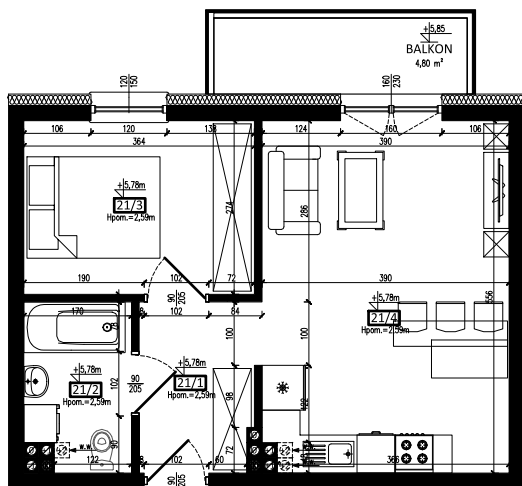

Karta mieszkania nr **21** Fijewo 85C, gm. Lubawa

II PIĘTRO

21/1	PRZEDPOKÓJ	4,64 m ²
21/2	ŁAZIENKA	4,18 m ²
21/3	POKÓJ	9,72 m ²
21/4	SALON Z ANEKSEM	20,64 m ²
RAZEM		39,18 m²

Wizualizacja