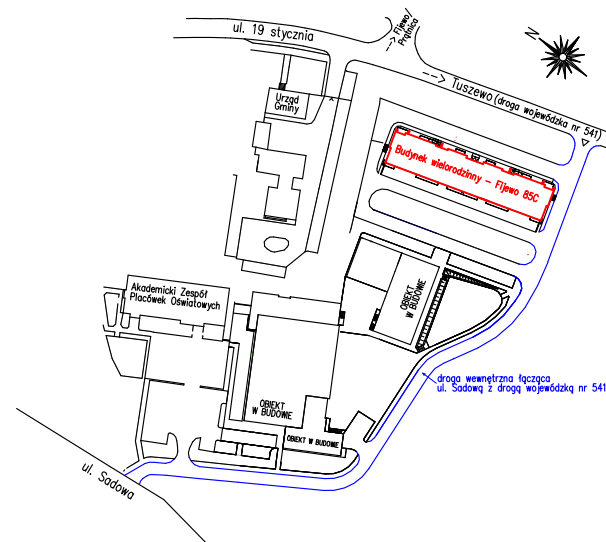

# Karta mieszkania nr 19

## Fijewo 85C, gm. Lubawa

II PIĘTRO

19/1	PRZEDPOKÓJ	5,25 m <sup>2</sup>
19/2	ŁAZIENKA	4,71 m <sup>2</sup>
19/3	POKÓJ	10,56 m <sup>2</sup>
19/4	SALON Z ANEKSEM	23,84 m <sup>2</sup>
<b>RAZEM</b>		<b>44,36 m<sup>2</sup></b>

Wizualizacja