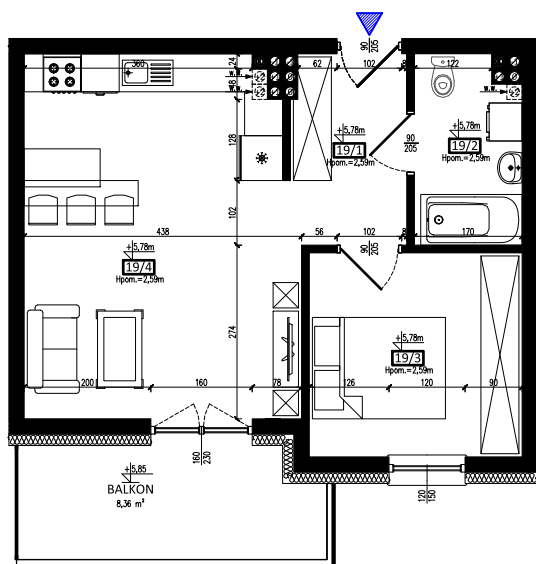

# Karta mieszkania nr 19

## Fijewo 85C, gm. Lubawa

II PIĘTRO

19/1	PRZEDPOKÓJ	5,25 m <sup>2</sup>
19/2	ŁAZIENKA	4,71 m <sup>2</sup>
19/3	POKÓJ	10,56 m <sup>2</sup>
19/4	SALON Z ANEKSEM	23,84 m <sup>2</sup>
<b>RAZEM</b>		<b>44,36 m<sup>2</sup></b>