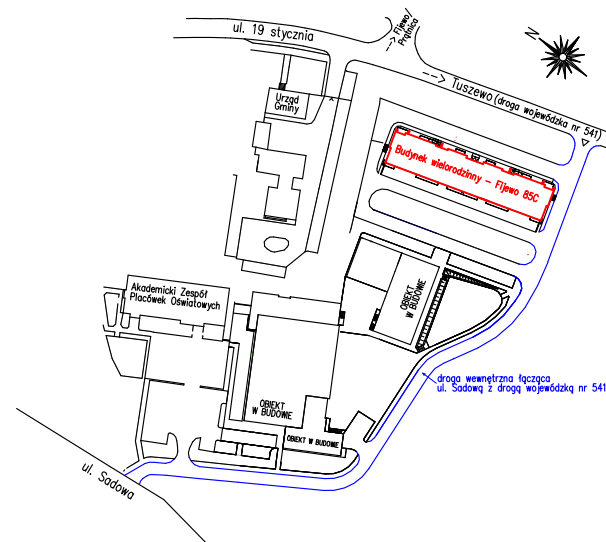

Karta mieszkania nr **18** Fijewo 85C, gm. Lubawa

II PIĘTRO

18/1	PRZEDPOKÓJ	5,25 m ²
18/2	SALON Z ANEKSEM	23,84 m ²
18/3	POKÓJ	10,56 m ²
18/4	ŁAZIENKA	4,71 m ²
RAZEM		44,36 m²

Wizualizacja