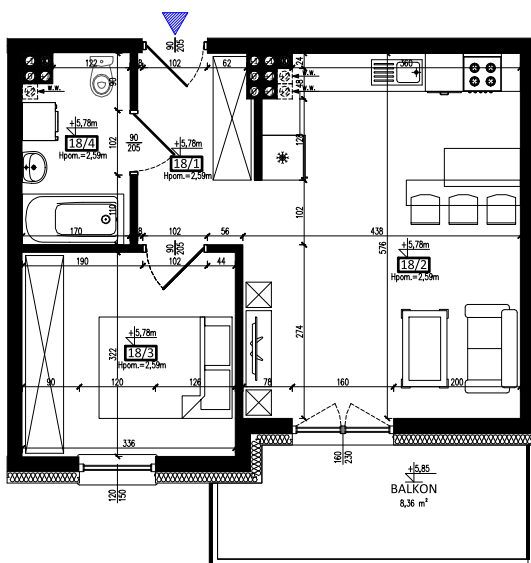

Karta mieszkania nr **18** Fijewo 85C, gm. Lubawa

II PIĘTRO

18/1	PRZEDPOKÓJ	5,25 m ²
18/2	SALON Z ANEKSEM	23,84 m ²
18/3	POKÓJ	10,56 m ²
18/4	ŁAZIENKA	4,71 m ²
RAZEM		44,36 m²

Wizualizacja