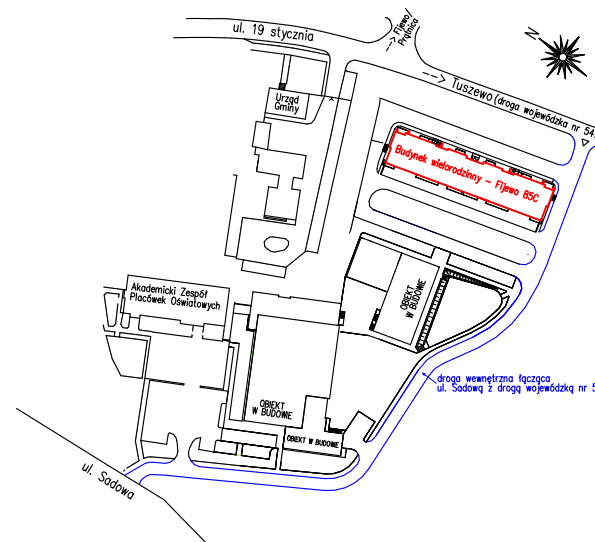

Karta mieszkania nr **17** Fijewo 85C, gm. Lubawa

II PIĘTRO

17/1	PRZEDPOKÓJ	9,08 m ²
17/2	ŁAZIENKA	4,71 m ²
17/3	POKÓJ	10,75 m ²
17/4	POKÓJ	10,75 m ²
17/5	SALON Z ANEKSEM	20,13 m ²
17/6	GARDEROBA	3,80 m ²
RAZEM		59,22 m²

Wizualizacja