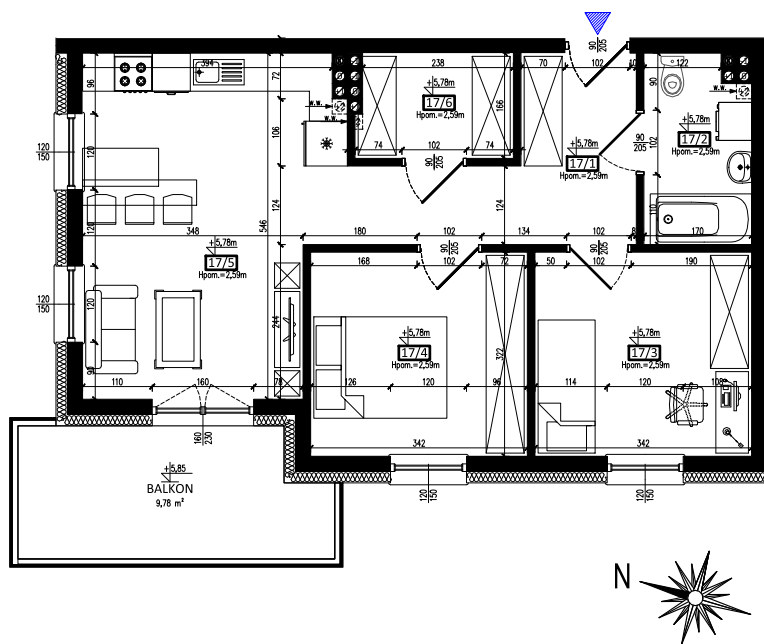

Karta mieszkania nr **17** Fijewo 85C, gm. Lubawa

II PIĘTRO

17/1	PRZEDPOKÓJ	9,08 m ²
17/2	ŁAZIENKA	4,71 m ²
17/3	POKÓJ	10,75 m ²
17/4	POKÓJ	10,75 m ²
17/5	SALON Z ANEKSEM	20,13 m ²
17/6	GARDEROBA	3,80 m ²
RAZEM		59,22 m²