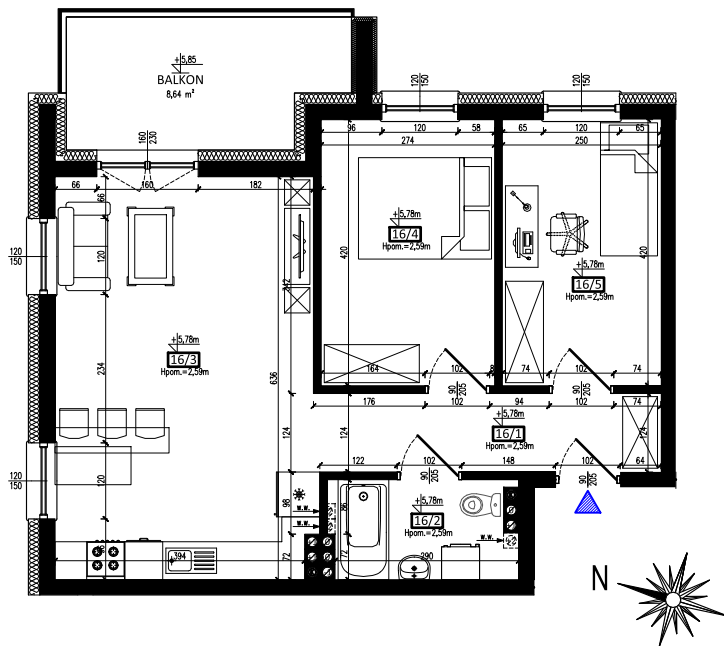

Karta mieszkania nr **16** Fijewo 85C, gm. Lubawa

II PIĘTRO

16/1	PRZEDPOKÓJ	6,46 m ²
16/2	ŁAZIENKA	4,30 m ²
16/3	SALON Z ANEKSEM	25,64 m ²
16/4	POKÓJ	11,23 m ²
16/5	POKÓJ	10,23 m ²
	RAZEM	57,86 m²

Wizualizacja