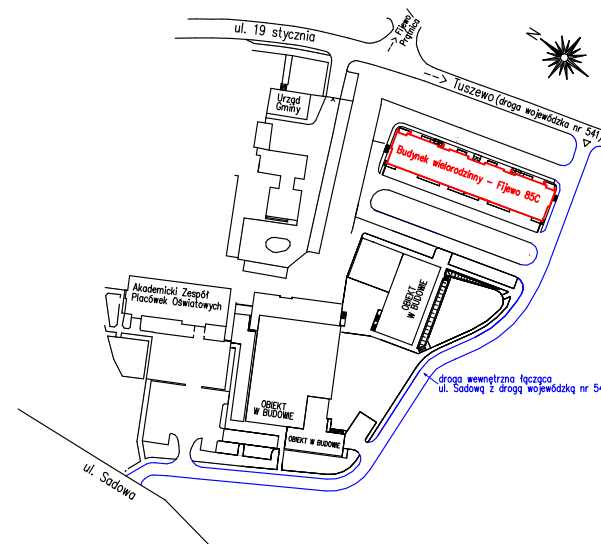

Karta mieszkania nr **16** Fijewo 85C, gm. Lubawa

II PIĘTRO

16/1	PRZEDPOKÓJ	6,46 m ²
16/2	ŁAZIENKA	4,30 m ²
16/3	SALON Z ANEKSEM	25,64 m ²
16/4	POKÓJ	11,23 m ²
16/5	POKÓJ	10,23 m ²
	RAZEM	57,86 m²

Wizualizacja