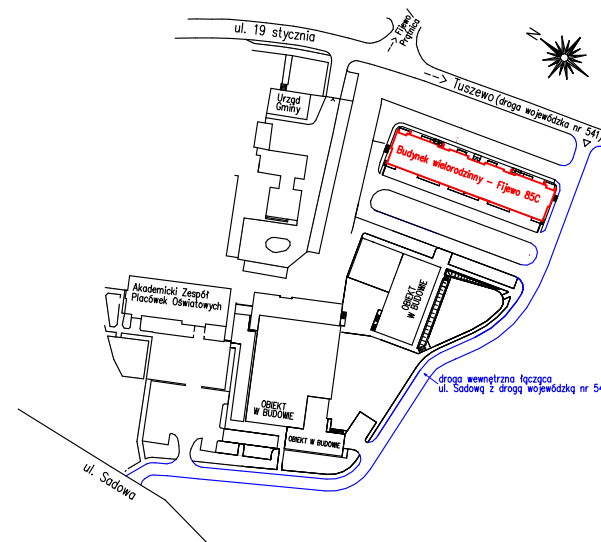

Karta mieszkania nr **15** Fijewo 85C, gm. Lubawa

II PIĘTRO

15/1	PRZEDPOKÓJ	4,64 m ²
15/2	SALON Z ANEKSEM	20,64 m ²
15/3	POKÓJ	9,72 m ²
15/4	ŁAZIENKA	4,18 m ²
RAZEM		39,18 m²

Wizualizacja