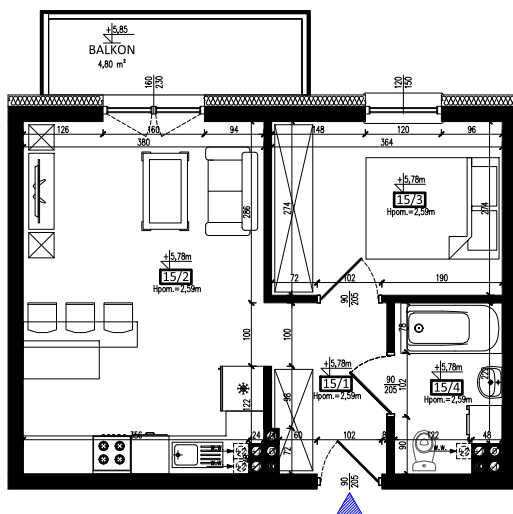

Karta mieszkania nr **15** Fijewo 85C, gm. Lubawa

II PIĘTRO

15/1	PRZEDPOKÓJ	4,64 m ²
15/2	SALON Z ANEKSEM	20,64 m ²
15/3	POKÓJ	9,72 m ²
15/4	ŁAZIENKA	4,18 m ²
RAZEM		39,18 m²

Wizualizacja