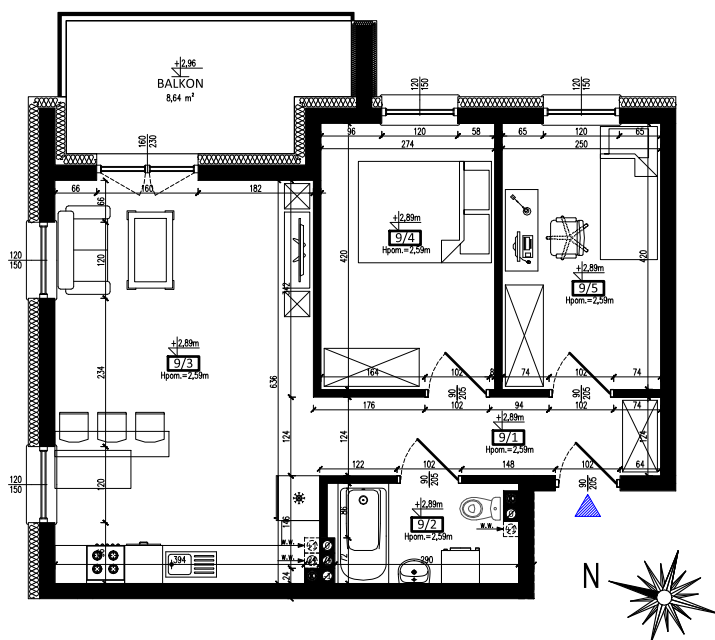

# Karta mieszkania nr 9 Fijewo 85C, gm. Lubawa

I PIĘTRO

9/1	PRZEDPOKÓJ	6,46 m <sup>2</sup>
9/2	ŁAZIENKA	4,35 m <sup>2</sup>
9/3	SALON Z ANEKSEM	25,76 m <sup>2</sup>
9/4	POKÓJ	11,23 m <sup>2</sup>
9/5	POKÓJ	10,23 m <sup>2</sup>
<b>RAZEM</b>		<b>58,03 m<sup>2</sup></b>