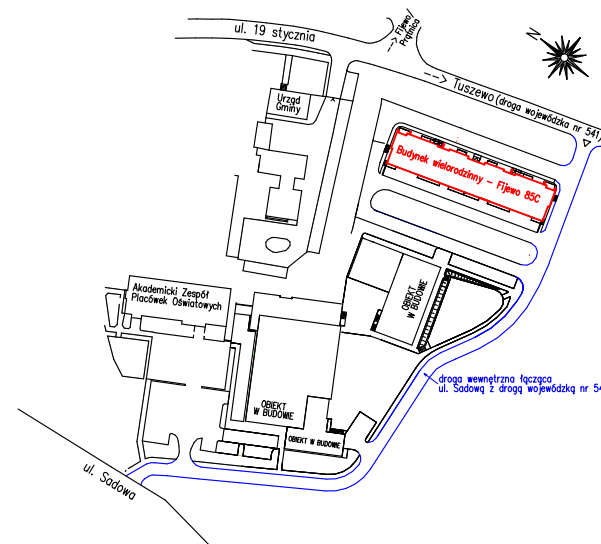

# Karta mieszkania nr 9 Fijewo 85C, gm. Lubawa

I PIĘTRO

9/1	PRZEDPOKÓJ	6,46 m <sup>2</sup>
9/2	ŁAZIENKA	4,35 m <sup>2</sup>
9/3	SALON Z ANEKSEM	25,76 m <sup>2</sup>
9/4	POKÓJ	11,23 m <sup>2</sup>
9/5	POKÓJ	10,23 m <sup>2</sup>
<b>RAZEM</b>		<b>58,03 m<sup>2</sup></b>

Wizualizacja