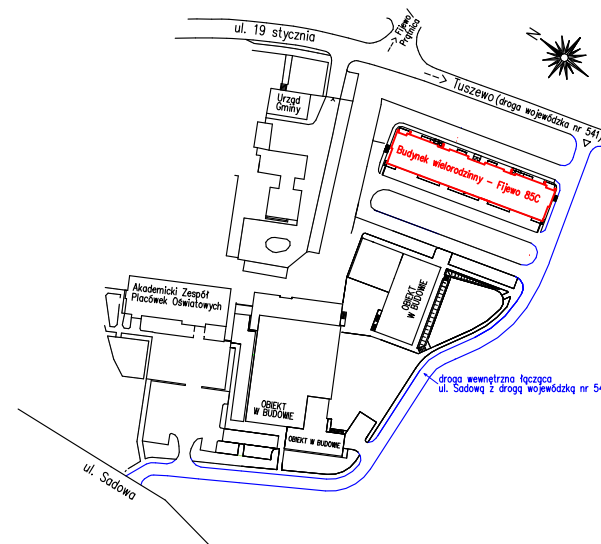

Karta mieszkania nr 8 Fijewo 85C, gm. Lubawa

I PIĘTRO

8/1	PRZEDPOKÓJ	4,64 m ²
8/2	SALON Z ANEKSEM	20,75 m ²
8/3	POKÓJ	9,72 m ²
8/4	ŁAZIENKA	4,23 m ²
RAZEM		39,34 m²

Wizualizacja