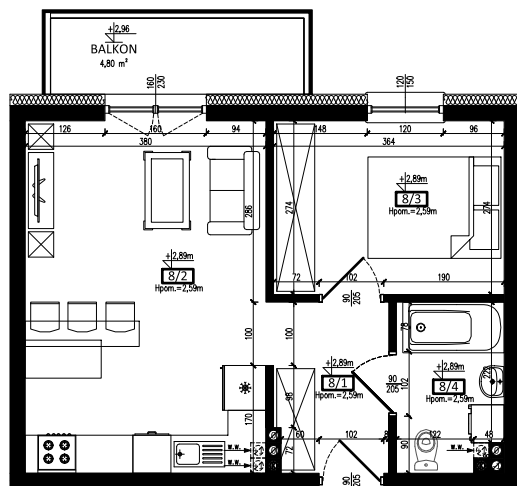

Karta mieszkania nr 8 Fijewo 85C, gm. Lubawa

I PIĘTRO

8/1	PRZEDPOKÓJ	4,64 m ²
8/2	SALON Z ANEKSEM	20,75 m ²
8/3	POKÓJ	9,72 m ²
8/4	ŁAZIENKA	4,23 m ²
RAZEM		39,34 m²

Wizualizacja