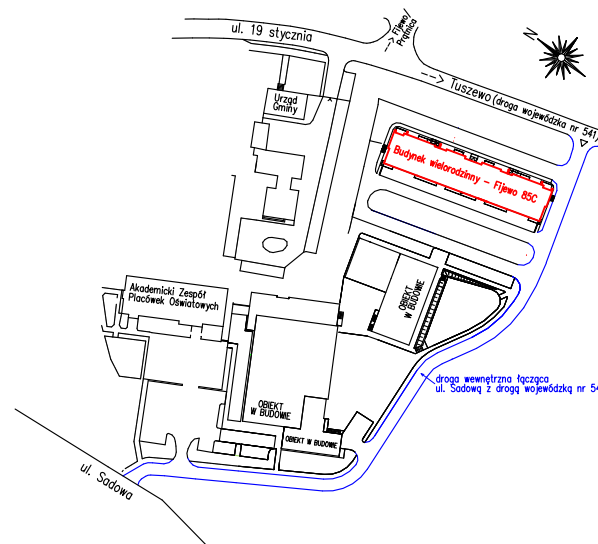

Karta mieszkania nr **37** Fijewo 85C, gm. Lubawa

I PIĘTRO

37/1	PRZEDPOKÓJ	6,46 m ²
37/2	ŁAZIENKA	4,35 m ²
37/3	SALON Z ANEKSEM	25,76 m ²
37/4	POKÓJ	11,23 m ²
37/5	POKÓJ	10,23 m ²
RAZEM		58,03 m²

Wizualizacja