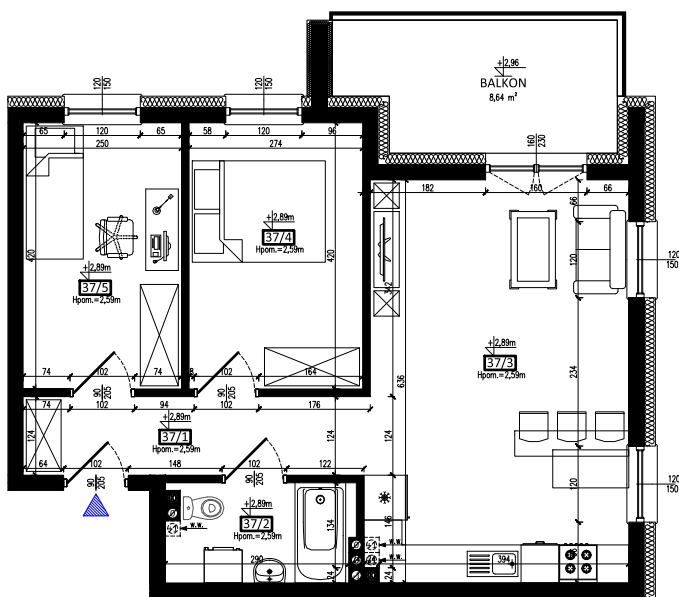

Karta mieszkania nr **37** Fijewo 85C, gm. Lubawa

I PIĘTRO

37/1	PRZEDPOKÓJ	6,46 m ²
37/2	ŁAZIENKA	4,35 m ²
37/3	SALON Z ANEKSEM	25,76 m ²
37/4	POKÓJ	11,23 m ²
37/5	POKÓJ	10,23 m ²
RAZEM		58,03 m²

Wizualizacja