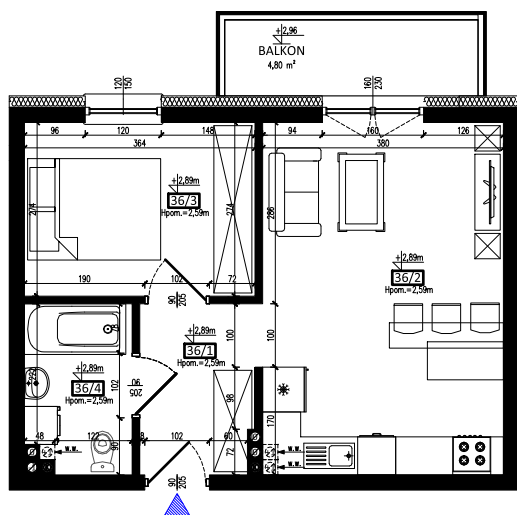

Karta mieszkania nr **36** Fijewo 85C, gm. Lubawa

I PIĘTRO

36/1	PRZEDPOKÓJ	4,64 m ²
36/2	SALON Z ANEKSEM	20,75 m ²
36/3	POKÓJ	9,72 m ²
36/4	ŁAZIENKA	4,23 m ²
RAZEM		39,34 m²

Wizualizacja