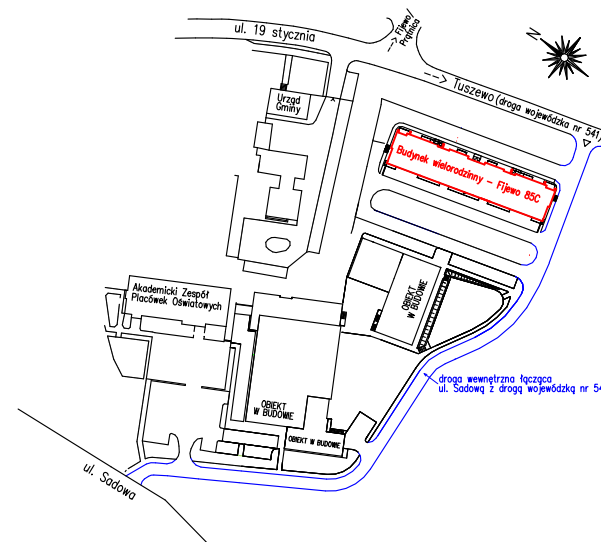

Karta mieszkania nr **36** Fijewo 85C, gm. Lubawa

I PIĘTRO

36/1	PRZEDPOKÓJ	4,64 m ²
36/2	SALON Z ANEKSEM	20,75 m ²
36/3	POKÓJ	9,72 m ²
36/4	ŁAZIENKA	4,23 m ²
RAZEM		39,34 m²

Wizualizacja