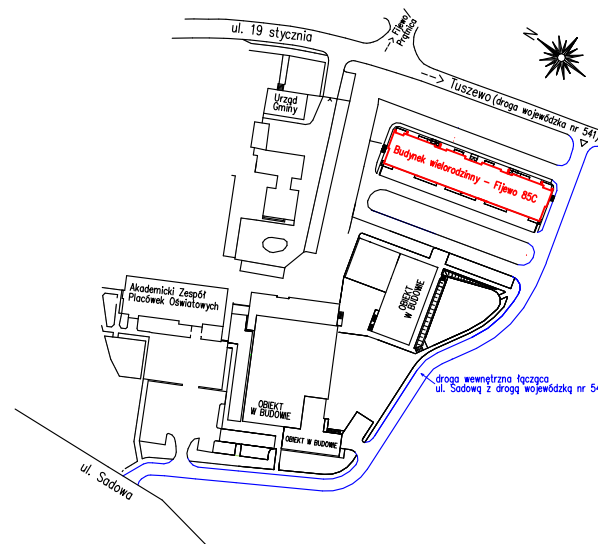

Karta mieszkania nr **14** Fijewo 85C, gm. Lubawa

I PIĘTRO

14/1	PRZEDPOKÓJ	4,64 m ²
14/2	ŁAZIENKA	4,23 m ²
14/3	POKÓJ	9,72 m ²
14/4	SALON Z ANEKSEM	21,30 m ²
	RAZEM	39,89 m²

Wizualizacja