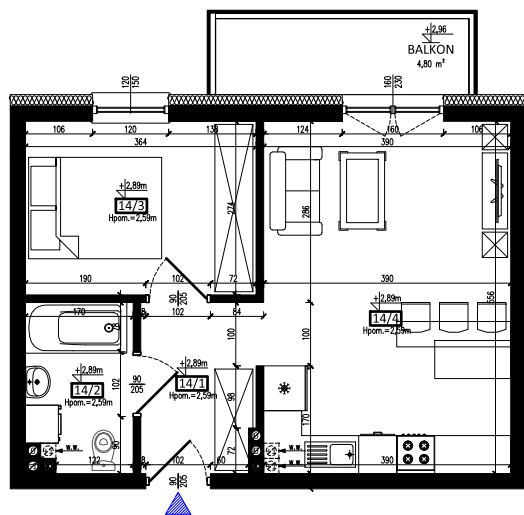

Karta mieszkania nr **14** Fijewo 85C, gm. Lubawa

I PIĘTRO

14/1	PRZEDPOKÓJ	4,64 m ²
14/2	ŁAZIENKA	4,23 m ²
14/3	POKÓJ	9,72 m ²
14/4	SALON Z ANEKSEM	21,30 m ²
	RAZEM	39,89 m²

Wizualizacja