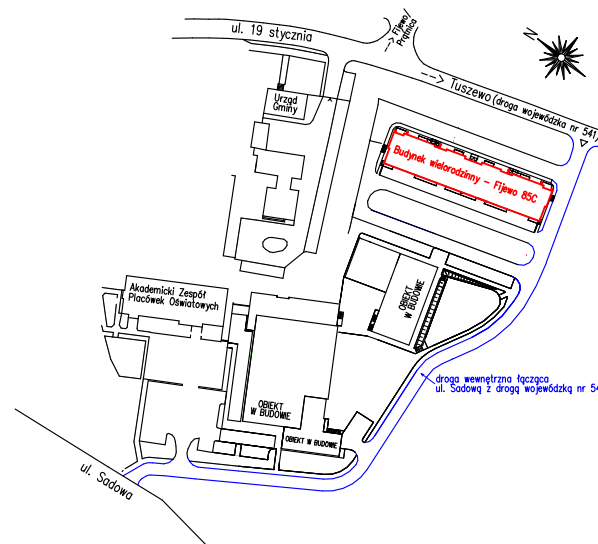

Karta mieszkania nr **11** Fijewo 85C, gm. Lubawa

I PIĘTRO

11/1	PRZEDPOKÓJ	5,25 m ²
11/2	SALON Z ANEKSEM	24,00 m ²
11/3	POKÓJ	10,56 m ²
11/4	ŁAZIENKA	4,77 m ²
RAZEM		44,58 m²

Wizualizacja