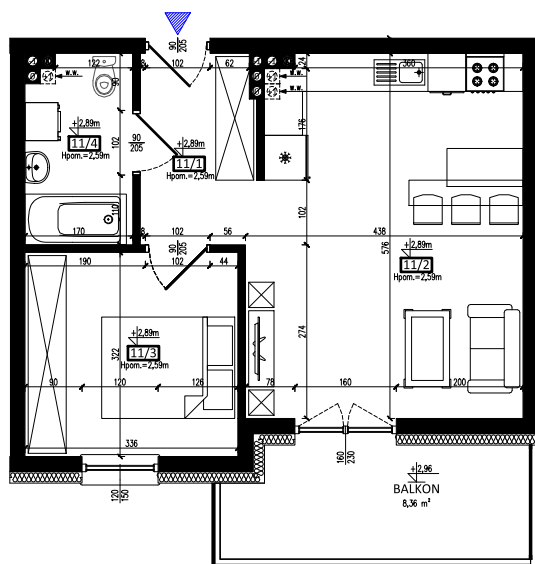

Karta mieszkania nr **11** Fijewo 85C, gm. Lubawa

I PIĘTRO

11/1	PRZEDPOKÓJ	5,25 m ²
11/2	SALON Z ANEKSEM	24,00 m ²
11/3	POKÓJ	10,56 m ²
11/4	ŁAZIENKA	4,77 m ²
RAZEM		44,58 m²

Wizualizacja