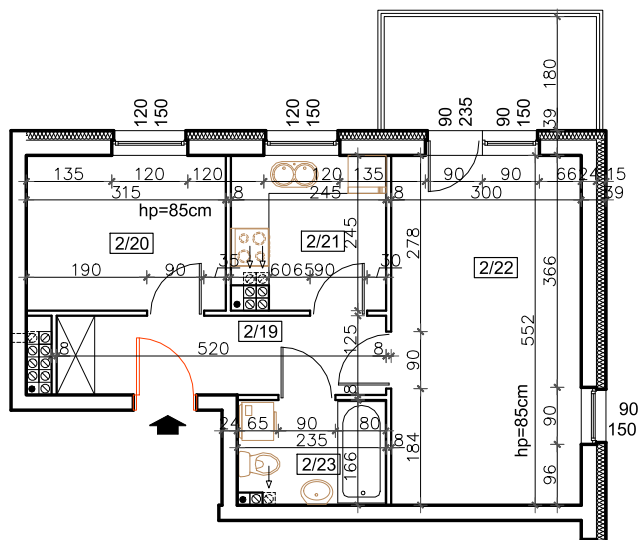

# Karta mieszkania nr 2.4 ul. Wyszyńskiego 31E, Łława

ETAP III BUDYNEK 1  
PIĘTRO I

2/19	PRZEDPOKÓJ	6,31 m <sup>2</sup>
2/20	POKÓJ	7,55 m <sup>2</sup>
2/21	KUCHNIA	5,61 m <sup>2</sup>
2/22	POKÓJ	16,31 m <sup>2</sup>
2/23	ŁAZIENKA	3,70 m <sup>2</sup>
<b>RAZEM</b>		<b>39,48 m<sup>2</sup></b>

Poglądowa elewacja południowo-zachodnia