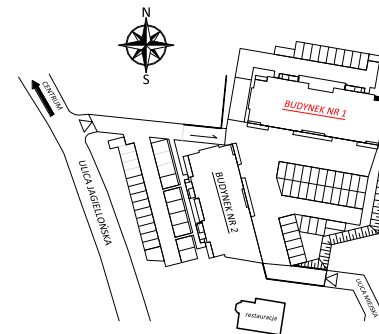

### BUDYNEK NR 1 II PIĘTRO

PRZEDPOKÓJ	5,00 m <sup>2</sup>
POKÓJ	9,46 m <sup>2</sup>
POKÓJ Z ANEKSEM	22,65 m <sup>2</sup>
ŁAZIENKA	4,12 m <sup>2</sup>
<b>RAZEM</b>	<b>41,23 m<sup>2</sup></b>
BALKON	4,33 m <sup>2</sup>

Poglądowa wizualizacja