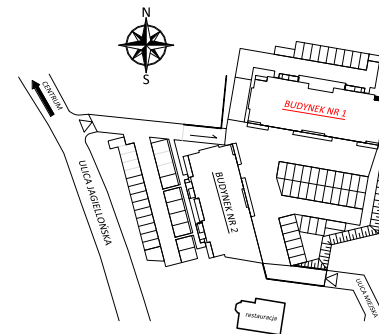

Karta mieszkania nr 2 ul. Jagiellońska, Nowe Miasto Lubawskie

BUDYNEK NR 1 PARTER

PRZEDPOKÓJ	14,03 m ²
POKÓJ	9,22 m ²
POKÓJ	8,46 m ²
POKÓJ Z ANEKSEM	21,87m ²
ŁAZIENKA	4,98 m ²
RAZEM	58,56 m²
BALKON	8,77 m ²

Poglądowa wizualizacja