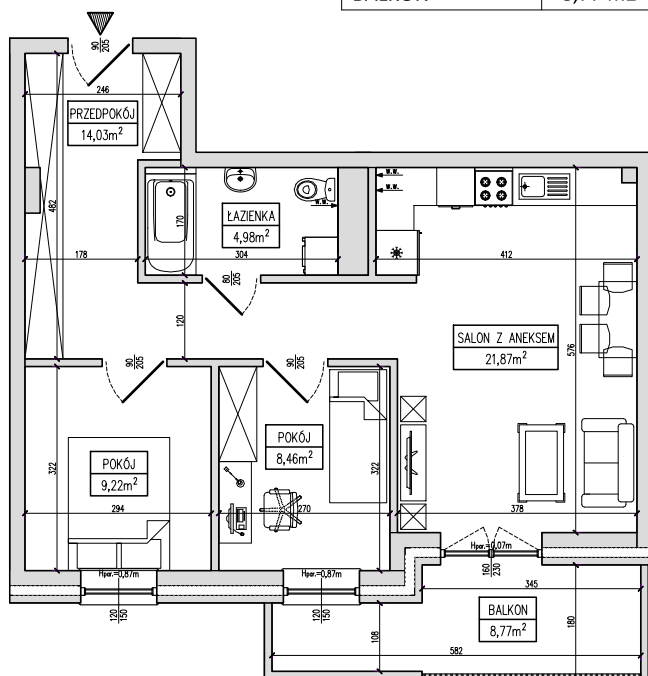

Karta mieszkania nr 2 ul. Jagiellońska, Nowe Miasto Lubawskie

BUDYNEK NR 1 PARTER

PRZEDPOKÓJ	14,03 m ²
POKÓJ	9,22 m ²
POKÓJ	8,46 m ²
POKÓJ Z ANEKSEM	21,87m ²
ŁAZIENKA	4,98 m ²
RAZEM	58,56 m²
BALKON	8,77 m ²

Poglądowa wizualizacja