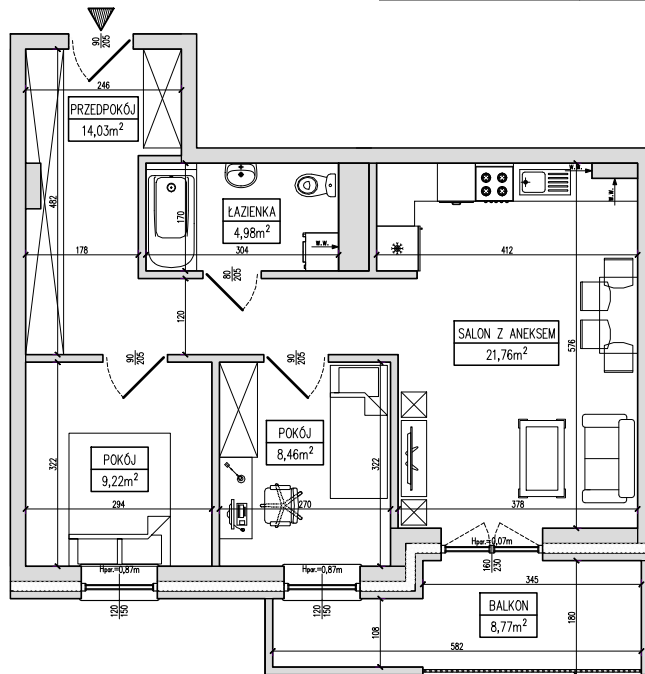

Karta mieszkania nr **14**  
ul. Jagiellońska, Nowe Miasto Lubawskie

**BUDYNEK NR 1**  
**III PIĘTRO**

PRZEDPOKÓJ	14,03 m <sup>2</sup>
POKÓJ	9,22 m <sup>2</sup>
POKÓJ	8,46 m <sup>2</sup>
POKÓJ Z ANEKSEM	21,76m <sup>2</sup>
ŁAZIENKA	4,98 m <sup>2</sup>
<b>RAZEM</b>	<b>58,45 m<sup>2</sup></b>
BALKON	8,77 m <sup>2</sup>

Poglądowa wizualizacja