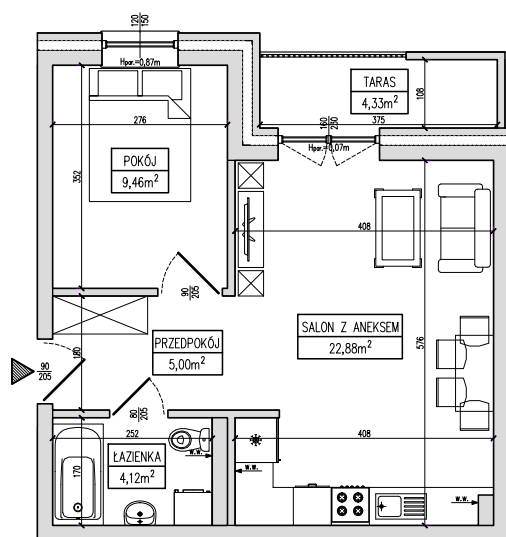

Karta mieszkania nr 1

ul. Jagiellońska, Nowe Miasto Lubawskie

BUDYNEK NR 1 PARTER

| | |
|-----------------|----------------------------|
| PRZEDPOKÓJ | 5,00 m ² |
| POKÓJ | 9,46 m ² |
| POKÓJ Z ANEKSEM | 22,88 m ² |
| ŁAZIENKA | 4,12 m ² |
| RAZEM | 41,46 m² |
| TARAS | 4,33 m ² |

Poglądowa wizualizacja